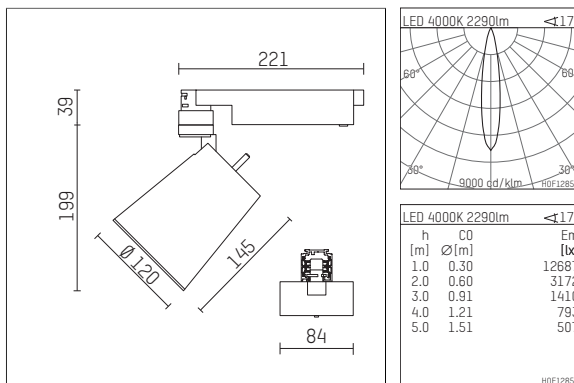

112 370 14 721 | schwarz

gin.o 3

Strahler

LED COB | 26 W 4000 K

- Strahler gin.o 3
- mit 3-Phasen-Universaladapter
- für Hoffmeister control.x Stromschienen
- Phasenwahl bei eingesetztem Adapter möglich
- passives Thermomanagement
- mit LED COB 3000 lm
- Farbtemperatur: 4000 K
- Farbwiedergabeindex: CRI >90
- L90 / B10 (50.000h)
- SDCM < 2
- Leuchtenlichtstrom: 2290 lm
- Systemleistung: 26 W
- Lichtausbeute: 88,1 lm/W
- rotationssymmetrische Lichtverteilung, spot
- Reflektor aus Aluminium, silber eloxiert
- im Adapter integriertes LED-Betriebsgerät, elektronisch (POTI), 220-240 V, 50/60 Hz
- Amplitudendimmung
- Drehpotentiometer im Adapter integriert
- Dimmbereich: 100-1 %
- Gehäuse aus Aluminium-Druckguss
- Adapter aus Thermoplast, glasfaserverstärkt
- Farb-, Schutz- und Konversionsfilter sind als Zubehör erhältlich
- *UNDEFINED TEXT*
- Länge: 221 mm, Breite: 84 mm, Höhe: 182 mm
- 360° drehbar, 90° schwenkbar
- Gewicht: 1,85 kg
- Schutzart: IP20
- Schutzklasse I
- 5 Jahre Hoffmeister Garantie
- Made in Germany
- maximale Umgebungstemperatur: 45 ° C
- Prüfzeichen: gefertigt nach DIN VDE 0711 / EN 60598, CE
- Farbe: schwarz
- 112 370 14 721

Ergänzungen für optionales Zubehör

Typ	Abmessungen in mm	Artikelnummer	Abb.-Nr.
soft.shape Linse für Strahler gin.o und lo.nely Größe 3	Ø: 100	105782	01
Skulpturenlinse für Strahler gin.o und lo.nely Größe 3	Ø: 100	105773	02
Prismatikglas für Strahler gin.o und lo.nely Größe 3	Ø: 100	105775	03
Wabenraster für Strahler gin.o und lo.nely Größe 3		105761721	04
soft.spot Linse für Strahler gin.o und lo.nely Größe 3	Ø: 100	105774	01