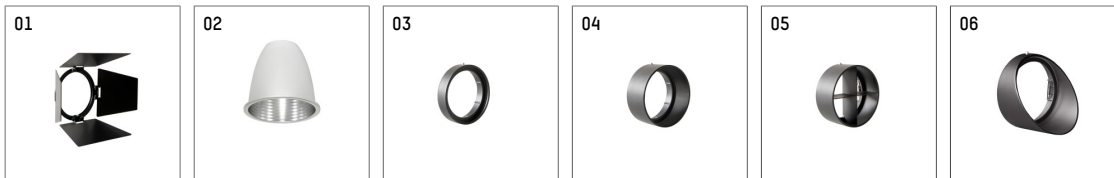

112 370 14 721 | schwarz

gin.o 3

Strahler

LED COB | 26 W 4000 K

- Strahler gin.o 3
- mit 3-Phasen-Universaladapter
- für Hoffmeister control.x Stromschienen
- Phasenwahl bei eingesetztem Adapter möglich
- passives Thermomanagement
- mit LED COB 3000 lm
- Farbtemperatur: 4000 K
- Farbwiedergabeindex: CRI >90
- L90 / B10 (50.000h)
- SDCM < 2
- Leuchtenlichtstrom: 2290 lm
- Systemleistung: 26 W
- Lichtausbeute: 88,1 lm/W
- rotationssymmetrische Lichtverteilung, spot
- Reflektor aus Aluminium, silber eloxiert
- im Adapter integriertes LED-Betriebsgerät, elektronisch (POTI), 220-240 V, 50/60 Hz
- Amplitudendimmung
- Drehpotentiometer im Adapter integriert
- Dimmbereich: 100-1 %
- Gehäuse aus Aluminium-Druckguss
- Adapter aus Thermoplast, glasfaserverstärkt
- Farb-, Schutz- und Konversionsfilter sind als Zubehör erhältlich
- *UNDEFINED TEXT*
- Länge: 221 mm, Breite: 84 mm, Höhe: 182 mm
- 360° drehbar, 90° schwenkbar
- Gewicht: 1,85 kg
- Schutzart: IP20
- Schutzklasse I
- 5 Jahre Hoffmeister Garantie
- Made in Germany
- maximale Umgebungstemperatur: 45 ° C
- Prüfzeichen: gefertigt nach DIN VDE 0711 / EN 60598, CE
- Farbe: schwarz
- 112 370 14 721

- Übersicht des Zubehörs auf der/ den Folgeseite/ n

112 370 14 721
Zubehör

Optionales Zubehör

Typ	Abmessungen in mm	Artikelnummer	Abb.-Nr.
Blendklappen für Strahler gin.o und lo.nely Größe 3		105757	01
Wechselreflektor flood für gin.o 3 und SAM-Richtstrahler		112 372 00 000	02
Wechselreflektor medium für gin.o 3 und SAM-Richtstrahler		112 371 00 000	02
Aufnahmering geeignet zur Aufnahme von Zubehör für Strahler gin.o und lo.nely Größe 3		105760721	03
Vorsatzblende geeignet zur Aufnahme von Zubehör für Strahler gin.o und lo.nely Größe 3		105759721	04
Vorsatzblende mit Kreuzraster geeignet zur Aufnahme von Zubehör für Strahler gin.o und lo.nely Größe 3		105758721	05
Schute geeignet zur Aufnahme von Zubehör für Strahler gin.o und lo.nely Größe 3		105783721	06