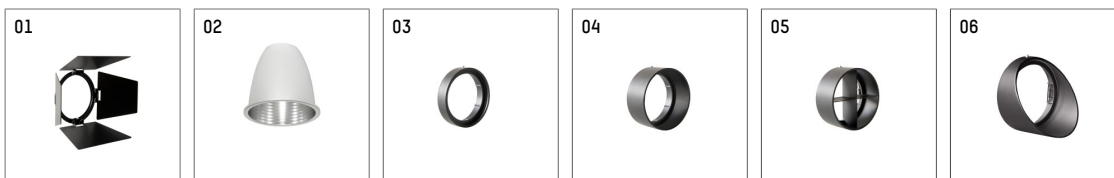

112 370 14 906 | silber

gin.o 3

Strahler

LED COB | 26 W 4000 K

- Strahler gin.o 3
- mit 3-Phasen-Universaladapter
- für Hoffmeister control.x Stromschienen
- Phasenwahl bei eingesetztem Adapter möglich
- passives Thermomanagement
- mit LED COB 3000 lm
- Farbtemperatur: 4000 K
- Farbwiedergabeindex: CRI >90
- L90 / B10 (50.000h)
- SDCM < 2
- Leuchtenlichtstrom: 2290 lm
- Systemleistung: 26 W
- Lichtausbeute: 88,1 lm/W
- rotationssymmetrische Lichtverteilung, spot
- Reflektor aus Aluminium, silber eloxiert
- im Adapter integriertes LED-Betriebsgerät, elektronisch (POTI), 220-240 V, 50/60 Hz
- Amplitudendimmung
- Drehpotentiometer im Adapter integriert
- Dimmbereich: 100-1 %
- Gehäuse aus Aluminium-Druckguss
- Adapter aus Thermoplast, glasfaserverstärkt
- Farb-, Schutz- und Konversionsfilter sind als Zubehör erhältlich
- *UNDEFINED TEXT*
- Länge: 221 mm, Breite: 84 mm, Höhe: 182 mm
- 360° drehbar, 90° schwenkbar
- Gewicht: 1,85 kg
- Schutzart: IP20
- Schutzklasse I
- 5 Jahre Hoffmeister Garantie
- Made in Germany
- maximale Umgebungstemperatur: 45 ° C
- Prüfzeichen: gefertigt nach DIN VDE 0711 / EN 60598, CE
- Farbe: silber
- 112 370 14 906

- Übersicht des Zubehörs auf der/ den Folgeseite/ n

112 370 14 906
Zubehör

Optionales Zubehör

Typ	Abmessungen in mm	Artikelnummer	Abb.-Nr.
Blendklappen für Strahler gin.o und lo.nely Größe 3		105757	01
Wechselreflektor flood für gin.o 3 und SAM-Richtstrahler		112 372 00 000	02
Wechselreflektor medium für gin.o 3 und SAM-Richtstrahler		112 371 00 000	02
Aufnahmering geeignet zur Aufnahme von Zubehör für Strahler gin.o und lo.nely Größe 3		105760721	03
Vorsatzblende geeignet zur Aufnahme von Zubehör für Strahler gin.o und lo.nely Größe 3		105759721	04
Vorsatzblende mit Kreuzraster geeignet zur Aufnahme von Zubehör für Strahler gin.o und lo.nely Größe 3		105758721	05
Schute geeignet zur Aufnahme von Zubehör für Strahler gin.o und lo.nely Größe 3		105783721	06