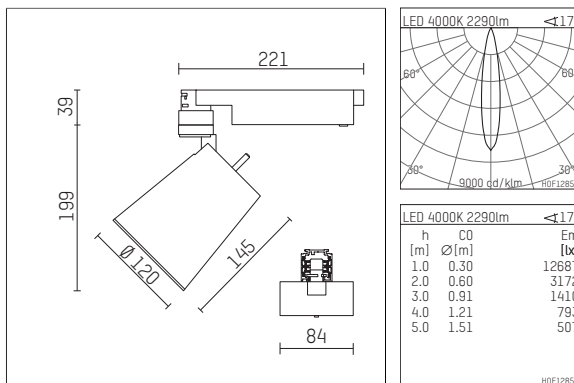

112 370 14 906 | silber

gin.o 3

Strahler

LED COB | 26 W 4000 K

- Strahler gin.o 3
- mit 3-Phasen-Universaladapter
- für Hoffmeister control.x Stromschienen
- Phasenwahl bei eingesetztem Adapter möglich
- passives Thermomanagement
- mit LED COB 3000 lm
- Farbtemperatur: 4000 K
- Farbwiedergabeindex: CRI >90
- L90 / B10 (50.000h)
- SDCM < 2
- Leuchtenlichtstrom: 2290 lm
- Systemleistung: 26 W
- Lichtausbeute: 88,1 lm/W
- rotationssymmetrische Lichtverteilung, spot
- Reflektor aus Aluminium, silber eloxiert
- im Adapter integriertes LED-Betriebsgerät, elektronisch (POTI), 220-240 V, 50/60 Hz
- Amplitudendimmung
- Drehpotentiometer im Adapter integriert
- Dimmbereich: 100-1 %
- Gehäuse aus Aluminium-Druckguss
- Adapter aus Thermoplast, glasfaserverstärkt
- Farb-, Schutz- und Konversionsfilter sind als Zubehör erhältlich
- *UNDEFINED TEXT*
- Länge: 221 mm, Breite: 84 mm, Höhe: 182 mm
- 360° drehbar, 90° schwenkbar
- Gewicht: 1,85 kg
- Schutzart: IP20
- Schutzklasse I
- 5 Jahre Hoffmeister Garantie
- Made in Germany
- maximale Umgebungstemperatur: 45 ° C
- Prüfzeichen: gefertigt nach DIN VDE 0711 / EN 60598, CE
- Farbe: silber
- 112 370 14 906

Ergänzungen für optionales Zubehör

Typ	Abmessungen in mm	Artikelnummer	Abb.-Nr.
soft.shape Linse für Strahler gin.o und lo.nely Größe 3	Ø: 100	105782	01
Skulpturenlinse für Strahler gin.o und lo.nely Größe 3	Ø: 100	105773	02
Prismatikglas für Strahler gin.o und lo.nely Größe 3	Ø: 100	105775	03
Wabenraster für Strahler gin.o und lo.nely Größe 3		105761721	04
soft.spot Linse für Strahler gin.o und lo.nely Größe 3	Ø: 100	105774	01