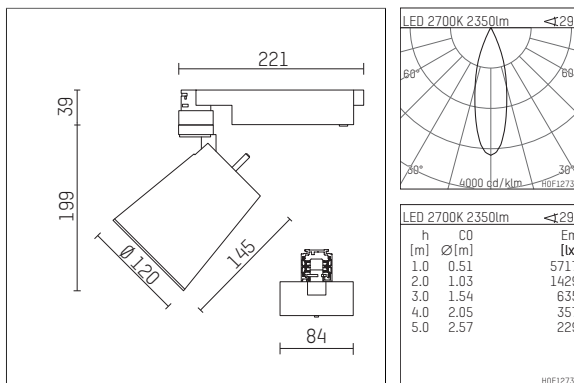

112 371 12 721 | schwarz

gin.o 3

Strahler

LED COB | 41 W 2700 K

- Strahler gin.o 3
- mit 3-Phasen-Universaladapter
- für Hoffmeister control.x Stromschienen
- Phasenwahl bei eingesetztem Adapter möglich
- passives Thermomanagement
- mit LED COB 2000 lm
- Farbtemperatur: 2700 K
- Farbwiedergabeindex: CRI >90
- L90 / B10 (50.000h)
- SDCM < 2
- Leuchtenlichtstrom: 2350 lm
- Systemleistung: 41 W
- Lichtausbeute: 57,3 lm/W
- rotationssymmetrische Lichtverteilung, medium
- Reflektor aus Aluminium, silber eloxiert
- im Adapter integriertes LED-Betriebsgerät, elektronisch (POTI), 220-240 V, 50/60 Hz
- Amplitudendimmung
- Drehpotentiometer im Adapter integriert
- Dimmbereich: 100-1 %
- Gehäuse aus Aluminium-Druckguss
- Adapter aus Thermoplast, glasfaserverstärkt
- Farb-, Schutz- und Konversionsfilter sind als Zubehör erhältlich
- *UNDEFINED TEXT*
- Länge: 221 mm, Breite: 84 mm, Höhe: 238 mm
- 360° drehbar, 90° schwenkbar
- Gewicht: 1,85 kg
- Schutzart: IP20
- Schutzklasse I
- 5 Jahre Hoffmeister Garantie
- Made in Germany
- maximale Umgebungstemperatur: 45 ° C
- Prüfzeichen: gefertigt nach DIN VDE 0711 / EN 60598, CE
- Farbe: schwarz
- 112 371 12 721

Ergänzungen für optionales Zubehör

Typ	Abmessungen in mm	Artikelnummer	Abb.-Nr.
soft.shape Linse für Strahler gin.o und lo.nely Größe 3	Ø: 100	105782	01
Skulpturenlinse für Strahler gin.o und lo.nely Größe 3	Ø: 100	105773	02
Prismatikglas für Strahler gin.o und lo.nely Größe 3	Ø: 100	105775	03
Wabenraster für Strahler gin.o und lo.nely Größe 3		105761721	04
soft.spot Linse für Strahler gin.o und lo.nely Größe 3	Ø: 100	105774	01