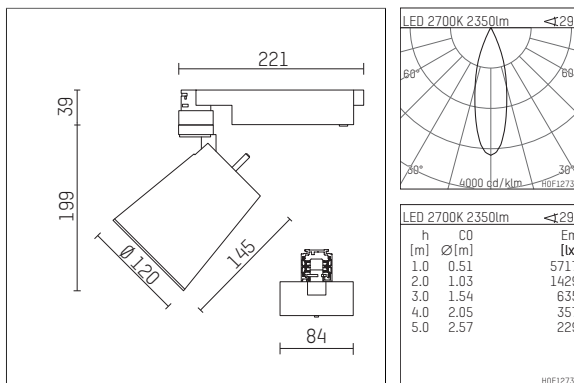

112 371 12 910 | weiß

gin.o 3

Strahler

LED COB | 41 W 2700 K

- Strahler gin.o 3
- mit 3-Phasen-Universaladapter
- für Hoffmeister control.x Stromschienen
- Phasenwahl bei eingesetztem Adapter möglich
- passives Thermomanagement
- mit LED COB 2000 lm
- Farbtemperatur: 2700 K
- Farbwiedergabeindex: CRI >90
- L90 / B10 (50.000h)
- SDCM < 2
- Leuchtenlichtstrom: 2350 lm
- Systemleistung: 41 W
- Lichtausbeute: 57,3 lm/W
- rotationssymmetrische Lichtverteilung, medium
- Reflektor aus Aluminium, silber eloxiert
- im Adapter integriertes LED-Betriebsgerät, elektronisch (POTI), 220-240 V, 50/60 Hz
- Amplitudendimmung
- Drehpotentiometer im Adapter integriert
- Dimmbereich: 100-1 %
- Gehäuse aus Aluminium-Druckguss
- Adapter aus Thermoplast, glasfaserverstärkt
- Farb-, Schutz- und Konversionsfilter sind als Zubehör erhältlich
- *UNDEFINED TEXT*
- Länge: 221 mm, Breite: 84 mm, Höhe: 238 mm
- 360° drehbar, 90° schwenkbar
- Gewicht: 1,85 kg
- Schutzart: IP20
- Schutzklasse I
- 5 Jahre Hoffmeister Garantie
- Made in Germany
- maximale Umgebungstemperatur: 45 ° C
- Prüfzeichen: gefertigt nach DIN VDE 0711 / EN 60598, CE
- Farbe: weiß (RAL9016)
- 112 371 12 910

Ergänzungen für optionales Zubehör

| Typ | Abmessungen in mm | Artikelnummer | Abb.-Nr. |
|--|-------------------|---------------|----------|
| soft.shape Linse für Strahler gin.o und lo.nely Größe 3 | Ø: 100 | 105782 | 01 |
| Skulpturenlinse für Strahler gin.o und lo.nely Größe 3 | Ø: 100 | 105773 | 02 |
| Prismatikglas für Strahler gin.o und lo.nely Größe 3 | Ø: 100 | 105775 | 03 |
| Wabenraster für Strahler gin.o und lo.nely Größe 3 | | 105761721 | 04 |
| soft.spot Linse für Strahler gin.o und lo.nely Größe 3 | Ø: 100 | 105774 | 01 |