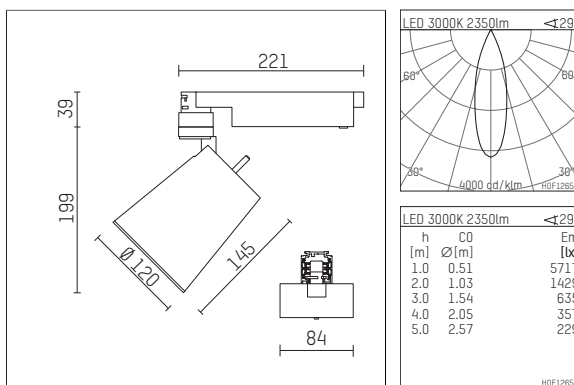

**112 371 13 910 | weiß**

gin.o 3

Strahler

LED COB | 26 W 3000 K

- Strahler gin.o 3
- mit 3-Phasen-Universaladapter
- für Hoffmeister control.x Stromschienen
- Phasenwahl bei eingesetztem Adapter möglich
- passives Thermomanagement
- mit LED COB 2000 lm
- Farbtemperatur: 3000 K
- Farbwiedergabeindex: CRI >90
- L90 / B10 (50.000h)
- SDCM < 3
- Leuchtenlichtstrom: 2350 lm
- Systemleistung: 26 W
- Lichtausbeute: 90,4 lm/W
- rotationssymmetrische Lichtverteilung, medium
- Reflektor aus Aluminium, silber eloxiert
- im Adapter integriertes LED-Betriebsgerät, elektronisch (POTI), 220-240 V, 50/60 Hz
- Amplitudendimmung
- Drehpotentiometer im Adapter integriert
- Dimmbereich: 100-1 %
- Gehäuse aus Aluminium-Druckguss
- Adapter aus Thermoplast, glasfaserverstärkt
- Farb-, Schutz- und Konversionsfilter sind als Zubehör erhältlich
- \*UNDEFINED TEXT\*
- Länge: 221 mm, Breite: 84 mm, Höhe: 238 mm
- 360° drehbar, 90° schwenkbar
- Gewicht: 1,85 kg
- Schutzart: IP20
- Schutzklasse I
- 5 Jahre Hoffmeister Garantie
- Made in Germany
- maximale Umgebungstemperatur: 45 ° C
- Prüfzeichen: gefertigt nach DIN VDE 0711 / EN 60598, CE
- Farbe: weiß (RAL9016)
- 112 371 13 910

## Ergänzungen für optionales Zubehör

Typ	Abmessungen in mm	Artikelnummer	Abb.-Nr.
soft.shape Linse für Strahler gin.o und lo.nely Größe 3	Ø: 100	105782	01
Skulpturenlinse für Strahler gin.o und lo.nely Größe 3	Ø: 100	105773	02
Prismatikglas für Strahler gin.o und lo.nely Größe 3	Ø: 100	105775	03
Wabenraster für Strahler gin.o und lo.nely Größe 3		105761721	04
soft.spot Linse für Strahler gin.o und lo.nely Größe 3	Ø: 100	105774	01