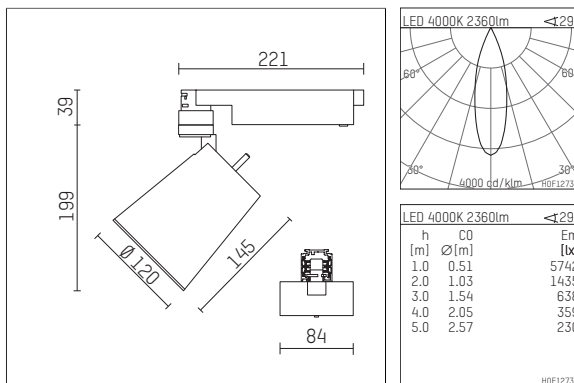

**112 371 14 721 | schwarz**

gin.o 3

Strahler

LED COB | 26 W 4000 K

- Strahler gin.o 3
- mit 3-Phasen-Universaladapter
- für Hoffmeister control.x Stromschienen
- Phasenwahl bei eingesetztem Adapter möglich
- passives Thermomanagement
- mit LED COB 2000 lm
- Farbtemperatur: 4000 K
- Farbwiedergabeindex: CRI >90
- L90 / B10 (50.000h)
- SDCM < 3
- Leuchtenlichtstrom: 2360 lm
- Systemleistung: 26 W
- Lichtausbeute: 90,8 lm/W
- rotationssymmetrische Lichtverteilung, medium
- Reflektor aus Aluminium, silber eloxiert
- im Adapter integriertes LED-Betriebsgerät, elektronisch (POTI), 220-240 V, 50/60 Hz
- Amplitudendimmung
- Drehpotentiometer im Adapter integriert
- Dimmbereich: 100-1 %
- Gehäuse aus Aluminium-Druckguss
- Adapter aus Thermoplast, glasfaserverstärkt
- Farb-, Schutz- und Konversionsfilter sind als Zubehör erhältlich
- \*UNDEFINED TEXT\*
- Länge: 221 mm, Breite: 84 mm, Höhe: 238 mm
- 360° drehbar, 90° schwenkbar
- Gewicht: 1,85 kg
- Schutzart: IP20
- Schutzklasse I
- 5 Jahre Hoffmeister Garantie
- Made in Germany
- maximale Umgebungstemperatur: 45 ° C
- Prüfzeichen: gefertigt nach DIN VDE 0711 / EN 60598, CE
- Farbe: schwarz
- 112 371 14 721

## Ergänzungen für optionales Zubehör

Typ	Abmessungen in mm	Artikelnummer	Abb.-Nr.
soft.shape Linse für Strahler gin.o und lo.nely Größe 3	Ø: 100	105782	01
Skulpturenlinse für Strahler gin.o und lo.nely Größe 3	Ø: 100	105773	02
Prismatikglas für Strahler gin.o und lo.nely Größe 3	Ø: 100	105775	03
Wabenraster für Strahler gin.o und lo.nely Größe 3		105761721	04
soft.spot Linse für Strahler gin.o und lo.nely Größe 3	Ø: 100	105774	01