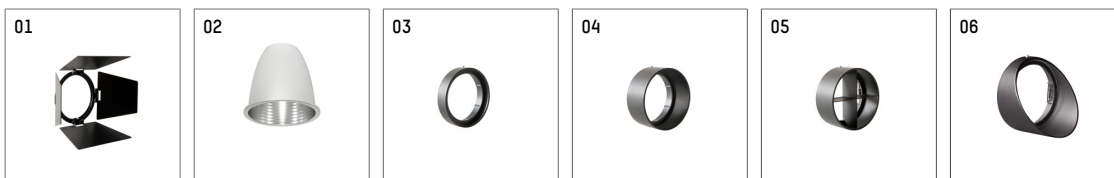

112 371 14 906

Zubehör

Optionales Zubehör

Typ	Abmessungen in mm	Artikelnummer	Abb.-Nr.
Blendklappen für Strahler gin.o und lo.nely Größe 3		105757	01
Wechselreflektor spot für gin.o 3 und SAM-Richtstrahler		112 370 00 000	02
Wechselreflektor flood für gin.o 3 und SAM-Richtstrahler		112 372 00 000	02
Aufnahmering geeignet zur Aufnahme von Zubehör für Strahler gin.o und lo.nely Größe 3		105760910	03
Vorsatzblende geeignet zur Aufnahme von Zubehör für Strahler gin.o und lo.nely Größe 3		105759910	04
Vorsatzblende mit Kreuzraster geeignet zur Aufnahme von Zubehör für Strahler gin.o und lo.nely Größe 3		105758910	05
Schute geeignet zur Aufnahme von Zubehör für Strahler gin.o und lo.nely Größe 3		105783910	06