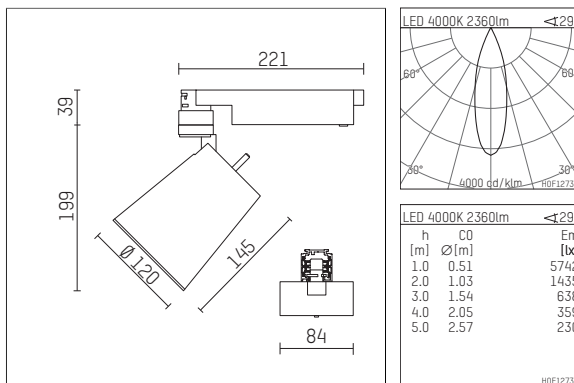

**112 371 14 906 | silber**

gin.o 3

Strahler

LED COB | 26 W 4000 K

- Strahler gin.o 3
- mit 3-Phasen-Universaladapter
- für Hoffmeister control.x Stromschienen
- Phasenwahl bei eingesetztem Adapter möglich
- passives Thermomanagement
- mit LED COB 2000 lm
- Farbtemperatur: 4000 K
- Farbwiedergabeindex: CRI >90
- L90 / B10 (50.000h)
- SDCM < 3
- Leuchtenlichtstrom: 2360 lm
- Systemleistung: 26 W
- Lichtausbeute: 90,8 lm/W
- rotationssymmetrische Lichtverteilung, medium
- Reflektor aus Aluminium, silber eloxiert
- im Adapter integriertes LED-Betriebsgerät, elektronisch (POTI), 220-240 V, 50/60 Hz
- Amplitudendimmung
- Drehpotentiometer im Adapter integriert
- Dimmbereich: 100-1 %
- Gehäuse aus Aluminium-Druckguss
- Adapter aus Thermoplast, glasfaserverstärkt
- Farb-, Schutz- und Konversionsfilter sind als Zubehör erhältlich
- \*UNDEFINED TEXT\*
- Länge: 221 mm, Breite: 84 mm, Höhe: 238 mm
- 360° drehbar, 90° schwenkbar
- Gewicht: 1,85 kg
- Schutzart: IP20
- Schutzklasse I
- 5 Jahre Hoffmeister Garantie
- Made in Germany
- maximale Umgebungstemperatur: 45 ° C
- Prüfzeichen: gefertigt nach DIN VDE 0711 / EN 60598, CE
- Farbe: silber
- 112 371 14 906

- Übersicht des Zubehörs auf der/ den Folgeseite/ n

112 371 14 906

### Ergänzungen für optionales Zubehör

Typ	Abmessungen in mm	Artikelnummer	Abb.-Nr.
soft.shape Linse für Strahler gin.o und lo.nely Größe 3	Ø: 100	105782	01
Skulpturenlinse für Strahler gin.o und lo.nely Größe 3	Ø: 100	105773	02
Prismatikglas für Strahler gin.o und lo.nely Größe 3	Ø: 100	105775	03
Wabenraster für Strahler gin.o und lo.nely Größe 3		105761721	04
soft.spot Linse für Strahler gin.o und lo.nely Größe 3	Ø: 100	105774	01