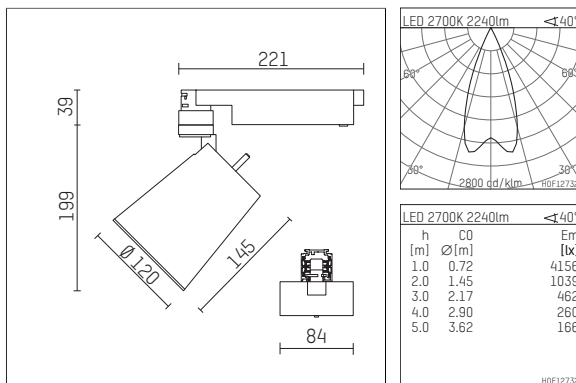

**112 372 02 910 | weiß**

gin.o 3

Strahler

LED COB | 41 W 2700 K

- Strahler gin.o 3
- mit 3-Phasen-Universaladapter
- für Hoffmeister control.x Stromschienen
- Phasenwahl bei eingesetztem Adapter möglich
- passives Thermomanagement
- mit LED COB 3000 lm
- Farbtemperatur: 2700 K
- Farbwiedergabeindex: CRI >90
- L90 / B10 (50.000h)
- SDCM < 2
- Leuchtenlichtstrom: 2240 lm
- Systemleistung: 41 W
- Lichtausbeute: 54,6 lm/W
- rotationssymmetrische Lichtverteilung, flood
- Reflektor aus Aluminium, silber eloxiert
- im Adapter integriertes LED-Betriebsgerät, elektronisch, 220-240 V, 50/60 Hz
- Gehäuse aus Aluminium-Druckguss
- Adapter aus Thermoplast, glasfaserverstärkt
- Farb-, Schutz- und Konversionsfilter sind als Zubehör erhältlich
- \*UNDEFINED TEXT\*
- Länge: 221 mm, Breite: 84 mm, Höhe: 238 mm
- 360° drehbar, 90° schwenkbar
- Gewicht: 1,5 kg
- Schutzart: IP20
- Schutzklasse I
- 5 Jahre Hoffmeister Garantie
- Made in Germany
- maximale Umgebungstemperatur: 45 ° C
- Prüfzeichen: gefertigt nach DIN VDE 0711 / EN 60598, CE
- Farbe: weiß (RAL9016)
- 112 372 02 910

- Übersicht des Zubehörs auf der/ den Folgeseite/ n

112 372 02 910

### Ergänzungen für optionales Zubehör

Typ	Abmessungen in mm	Artikelnummer	Abb.-Nr.
soft.shape Linse für Strahler gin.o und lo.nely Größe 3	Ø: 100	105782	01
Skulpturenlinse für Strahler gin.o und lo.nely Größe 3	Ø: 100	105773	02
Prismatikglas für Strahler gin.o und lo.nely Größe 3	Ø: 100	105775	03
Wabenraster für Strahler gin.o und lo.nely Größe 3		105761721	04
soft.spot Linse für Strahler gin.o und lo.nely Größe 3	Ø: 100	105774	01