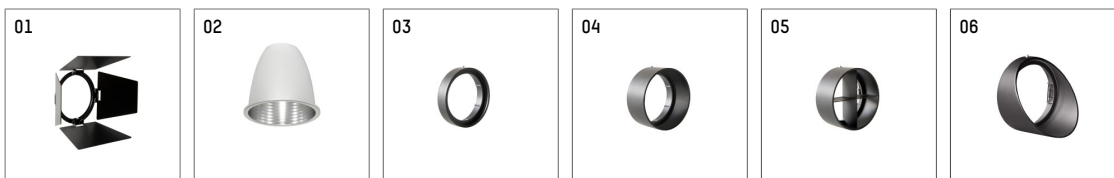

112 372 02 910

Zubehör

Optionales Zubehör

Typ	Abmessungen in mm	Artikelnummer	Abb.-Nr.
Blendklappen für Strahler gin.o und lo.nely Größe 3		105757	01
Wechselreflektor spot für gin.o 3 und SAM-Richtstrahler		112 370 00 000	02
Wechselreflektor medium für gin.o 3 und SAM-Richtstrahler		112 371 00 000	02
Aufnahmering geeignet zur Aufnahme von Zubehör für Strahler gin.o und lo.nely Größe 3		105760910	03
Vorsatzblende geeignet zur Aufnahme von Zubehör für Strahler gin.o und lo.nely Größe 3		105759910	04
Vorsatzblende mit Kreuzraster geeignet zur Aufnahme von Zubehör für Strahler gin.o und lo.nely Größe 3		105758910	05
Schute geeignet zur Aufnahme von Zubehör für Strahler gin.o und lo.nely Größe 3		105783910	06