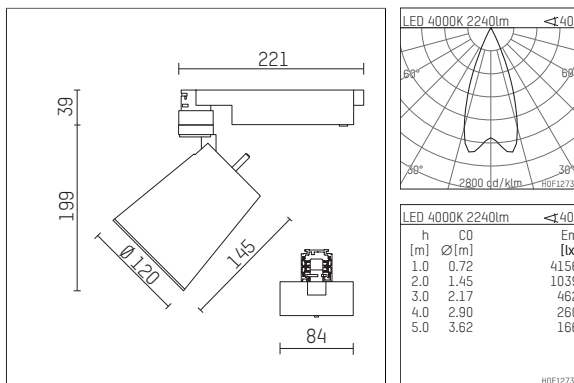

112 372 04 906 D | silber

gin.o 3

Strahler

LED COB | 26 W 4000 K

- Strahler gin.o 3
- mit 3-Phasen-DALI-Adapter
- für Hoffmeister control.x Stromschienen
- Phasenwahl bei eingesetztem Adapter möglich
- passives Thermomanagement
- mit LED COB 3000 lm
- Farbtemperatur: 4000 K
- Farbwiedergabeindex: CRI >90
- L90 / B10 (50.000h)
- SDCM < 2
- Leuchtenlichtstrom: 2240 lm
- Systemleistung: 26 W
- Lichtausbeute: 86,2 lm/W
- rotationssymmetrische Lichtverteilung, flood
- Reflektor aus Aluminium, silber eloxiert
- im Adapter integriertes LED-Betriebsgerät, elektronisch (DALI), 220-240 V, 0/50/60 Hz
- Amplitudendimmung
- Dimmbereich: 100-1 %
- Gehäuse aus Aluminium-Druckguss
- Adapter aus Thermoplast, glasfaserverstärkt
- Farb-, Schutz- und Konversionsfilter sind als Zubehör erhältlich
- \*UNDEFINED TEXT\*
- Länge: 221 mm, Breite: 84 mm, Höhe: 238 mm
- 360° drehbar, 90° schwenkbar
- Gewicht: 1,85 kg
- Schutzart: IP20
- Schutzklasse I
- 5 Jahre Hoffmeister Garantie
- Made in Germany
- maximale Umgebungstemperatur: 45 ° C
- Prüfzeichen: gefertigt nach DIN VDE 0711 / EN 60598, CE
- Farbe: silber
- 112 372 04 906 D

## Ergänzungen für optionales Zubehör

Typ	Abmessungen in mm	Artikelnummer	Abb.-Nr.
soft.shape Linse für Strahler gin.o und lo.nely Größe 3	Ø: 100	105782	01
Skulpturenlinse für Strahler gin.o und lo.nely Größe 3	Ø: 100	105773	02
Prismatikglas für Strahler gin.o und lo.nely Größe 3	Ø: 100	105775	03
Wabenraster für Strahler gin.o und lo.nely Größe 3		105761721	04
soft.spot Linse für Strahler gin.o und lo.nely Größe 3	Ø: 100	105774	01