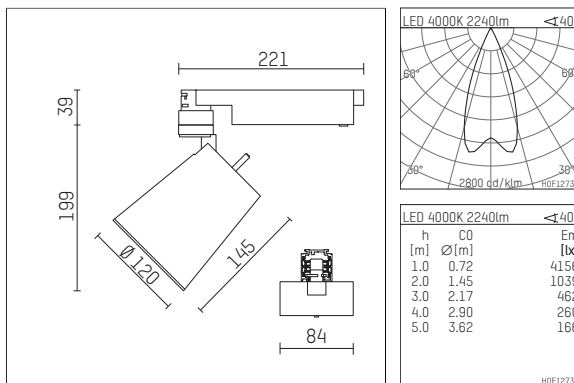

112 372 04 910 D | weiß

gin.o 3

Strahler

LED COB | 26 W 4000 K

- Strahler gin.o 3
- mit 3-Phasen-DALI-Adapter
- für Hoffmeister control.x Stromschienen
- Phasenwahl bei eingesetztem Adapter möglich
- passives Thermomanagement
- mit LED COB 3000 lm
- Farbtemperatur: 4000 K
- Farbwiedergabeindex: CRI >90
- L90 / B10 (50.000h)
- SDCM < 2
- Leuchtenlichtstrom: 2240 lm
- Systemleistung: 26 W
- Lichtausbeute: 86,2 lm/W
- rotationssymmetrische Lichtverteilung, flood
- Reflektor aus Aluminium, silber eloxiert
- im Adapter integriertes LED-Betriebsgerät, elektronisch (DALI), 220-240 V, 0/50/60 Hz
- Amplitudendimmung
- Dimmbereich: 100-1 %
- Gehäuse aus Aluminium-Druckguss
- Adapter aus Thermoplast, glasfaserverstärkt
- Farb-, Schutz- und Konversionsfilter sind als Zubehör erhältlich
- *UNDEFINED TEXT*
- Länge: 221 mm, Breite: 84 mm, Höhe: 238 mm
- 360° drehbar, 90° schwenkbar
- Gewicht: 1,85 kg
- Schutzart: IP20
- Schutzklasse I
- 5 Jahre Hoffmeister Garantie
- Made in Germany
- maximale Umgebungstemperatur: 45 ° C
- Prüfzeichen: gefertigt nach DIN VDE 0711 / EN 60598, CE
- Farbe: weiß (RAL9016)
- 112 372 04 910 D

Ergänzungen für optionales Zubehör

Typ	Abmessungen in mm	Artikelnummer	Abb.-Nr.
soft.shape Linse für Strahler gin.o und lo.nely Größe 3	Ø: 100	105782	01
Skulpturenlinse für Strahler gin.o und lo.nely Größe 3	Ø: 100	105773	02
Prismatikglas für Strahler gin.o und lo.nely Größe 3	Ø: 100	105775	03
Wabenraster für Strahler gin.o und lo.nely Größe 3		105761721	04
soft.spot Linse für Strahler gin.o und lo.nely Größe 3	Ø: 100	105774	01