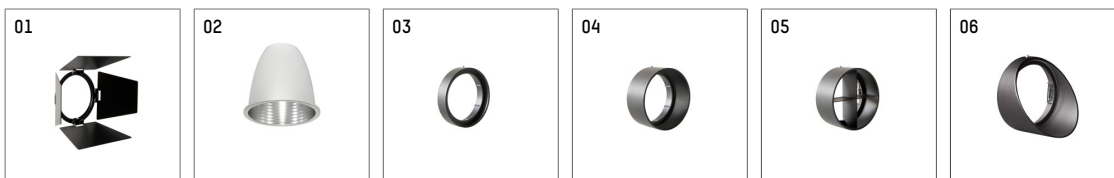

112 372 04 910 D | weiß

gin.o 3

Strahler

LED COB | 26 W 4000 K

- Strahler gin.o 3
- mit 3-Phasen-DALI-Adapter
- für Hoffmeister control.x Stromschienen
- Phasenwahl bei eingesetztem Adapter möglich
- passives Thermomanagement
- mit LED COB 3000 lm
- Farbtemperatur: 4000 K
- Farbwiedergabeindex: CRI >90
- L90 / B10 (50.000h)
- SDCM < 2
- Leuchtenlichtstrom: 2240 lm
- Systemleistung: 26 W
- Lichtausbeute: 86,2 lm/W
- rotationssymmetrische Lichtverteilung, flood
- Reflektor aus Aluminium, silber eloxiert
- im Adapter integriertes LED-Betriebsgerät, elektronisch (DALI), 220-240 V, 0/50/60 Hz
- Amplitudendimmung
- Dimmbereich: 100-1 %
- Gehäuse aus Aluminium-Druckguss
- Adapter aus Thermoplast, glasfaserverstärkt
- Farb-, Schutz- und Konversionsfilter sind als Zubehör erhältlich
- *UNDEFINED TEXT*
- Länge: 221 mm, Breite: 84 mm, Höhe: 238 mm
- 360° drehbar, 90° schwenkbar
- Gewicht: 1,85 kg
- Schutzart: IP20
- Schutzklasse I
- 5 Jahre Hoffmeister Garantie
- Made in Germany
- maximale Umgebungstemperatur: 45 ° C
- Prüfzeichen: gefertigt nach DIN VDE 0711 / EN 60598, CE
- Farbe: weiß (RAL9016)
- 112 372 04 910 D

- Übersicht des Zubehörs auf der/ den Folgeseite/ n

112 372 04 910 D
Zubehör

Optionales Zubehör

Typ	Abmessungen in mm	Artikelnummer	Abb.-Nr.
Blendklappen für Strahler gin.o und lo.nely Größe 3		105757	01
Wechselreflektor spot für gin.o 3 und SAM-Richtstrahler		112 370 00 000	02
Wechselreflektor medium für gin.o 3 und SAM-Richtstrahler		112 371 00 000	02
Aufnahmering geeignet zur Aufnahme von Zubehör für Strahler gin.o und lo.nely Größe 3		105760910	03
Vorsatzblende geeignet zur Aufnahme von Zubehör für Strahler gin.o und lo.nely Größe 3		105759910	04
Vorsatzblende mit Kreuzraster geeignet zur Aufnahme von Zubehör für Strahler gin.o und lo.nely Größe 3		105758910	05
Schute geeignet zur Aufnahme von Zubehör für Strahler gin.o und lo.nely Größe 3		105783910	06