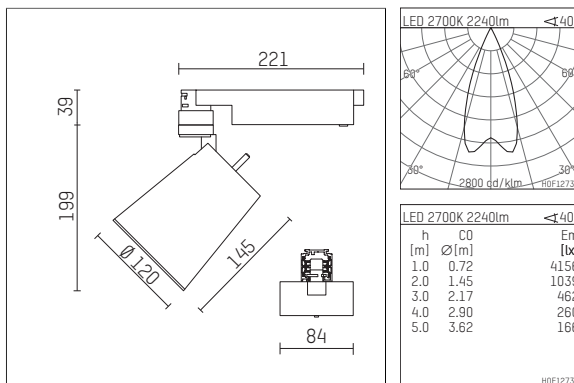

112 372 12 910 | weiß

gin.o 3

Strahler

LED COB | 41 W 2700 K

- Strahler gin.o 3
- mit 3-Phasen-Universaladapter
- für Hoffmeister control.x Stromschienen
- Phasenwahl bei eingesetztem Adapter möglich
- passives Thermomanagement
- mit LED COB 3000 lm
- Farbtemperatur: 2700 K
- Farbwiedergabeindex: CRI >90
- L90 / B10 (50.000h)
- SDCM < 2
- Leuchtenlichtstrom: 2240 lm
- Systemleistung: 41 W
- Lichtausbeute: 54,6 lm/W
- rotationssymmetrische Lichtverteilung, flood
- Reflektor aus Aluminium, silber eloxiert
- im Adapter integriertes LED-Betriebsgerät, elektronisch (POTI), 220-240 V, 50/60 Hz
- Amplitudendimmung
- Drehpotentiometer im Adapter integriert
- Dimmbereich: 100-1 %
- Gehäuse aus Aluminium-Druckguss
- Adapter aus Thermoplast, glasfaserverstärkt
- Farb-, Schutz- und Konversionsfilter sind als Zubehör erhältlich
- *UNDEFINED TEXT*
- Länge: 221 mm, Breite: 84 mm, Höhe: 238 mm
- 360° drehbar, 90° schwenkbar
- Gewicht: 1,85 kg
- Schutzart: IP20
- Schutzklasse I
- 5 Jahre Hoffmeister Garantie
- Made in Germany
- maximale Umgebungstemperatur: 45 ° C
- Prüfzeichen: gefertigt nach DIN VDE 0711 / EN 60598, CE
- Farbe: weiß (RAL9016)
- 112 372 12 910

Ergänzungen für optionales Zubehör

Typ	Abmessungen in mm	Artikelnummer	Abb.-Nr.
soft.shape Linse für Strahler gin.o und lo.nely Größe 3	Ø: 100	105782	01
Skulpturenlinse für Strahler gin.o und lo.nely Größe 3	Ø: 100	105773	02
Prismatikglas für Strahler gin.o und lo.nely Größe 3	Ø: 100	105775	03
Wabenraster für Strahler gin.o und lo.nely Größe 3		105761721	04
soft.spot Linse für Strahler gin.o und lo.nely Größe 3	Ø: 100	105774	01