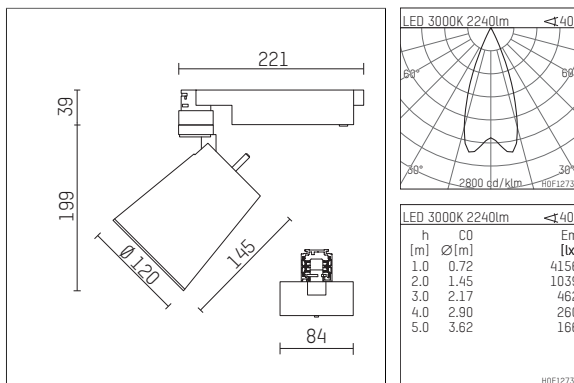

112 372 13 721 | schwarz

gin.o 3

Strahler

LED COB | 26 W 3000 K

- Strahler gin.o 3
- mit 3-Phasen-Universaladapter
- für Hoffmeister control.x Stromschienen
- Phasenwahl bei eingesetztem Adapter möglich
- passives Thermomanagement
- mit LED COB 3000 lm
- Farbtemperatur: 3000 K
- Farbwiedergabeindex: CRI >90
- L90 / B10 (50.000h)
- SDCM < 2
- Leuchtenlichtstrom: 2240 lm
- Systemleistung: 26 W
- Lichtausbeute: 86,2 lm/W
- rotationssymmetrische Lichtverteilung, flood
- Reflektor aus Aluminium, silber eloxiert
- im Adapter integriertes LED-Betriebsgerät, elektronisch (POTI), 220-240 V, 50/60 Hz
- Amplitudendimmung
- Drehpotentiometer im Adapter integriert
- Dimmbereich: 100-1 %
- Gehäuse aus Aluminium-Druckguss
- Adapter aus Thermoplast, glasfaserverstärkt
- Farb-, Schutz- und Konversionsfilter sind als Zubehör erhältlich
- \*UNDEFINED TEXT\*
- Länge: 221 mm, Breite: 84 mm, Höhe: 238 mm
- 360° drehbar, 90° schwenkbar
- Gewicht: 1,85 kg
- Schutzart: IP20
- Schutzklasse I
- 5 Jahre Hoffmeister Garantie
- Made in Germany
- maximale Umgebungstemperatur: 45 ° C
- Prüfzeichen: gefertigt nach DIN VDE 0711 / EN 60598, CE
- Farbe: schwarz
- 112 372 13 721

## Ergänzungen für optionales Zubehör

Typ	Abmessungen in mm	Artikelnummer	Abb.-Nr.
soft.shape Linse für Strahler gin.o und lo.nely Größe 3	Ø: 100	105782	01
Skulpturenlinse für Strahler gin.o und lo.nely Größe 3	Ø: 100	105773	02
Prismatikglas für Strahler gin.o und lo.nely Größe 3	Ø: 100	105775	03
Wabenraster für Strahler gin.o und lo.nely Größe 3		105761721	04
soft.spot Linse für Strahler gin.o und lo.nely Größe 3	Ø: 100	105774	01