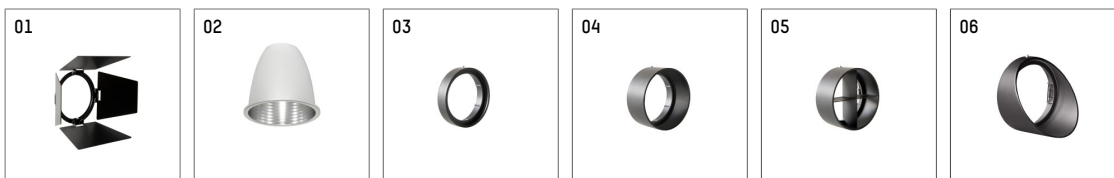

112 372 13 906 | silber

gin.o 3

Strahler

LED COB | 26 W 3000 K

- Strahler gin.o 3
- mit 3-Phasen-Universaladapter
- für Hoffmeister control.x Stromschienen
- Phasenwahl bei eingesetztem Adapter möglich
- passives Thermomanagement
- mit LED COB 3000 lm
- Farbtemperatur: 3000 K
- Farbwiedergabeindex: CRI >90
- L90 / B10 (50.000h)
- SDCM < 2
- Leuchtenlichtstrom: 2240 lm
- Systemleistung: 26 W
- Lichtausbeute: 86,2 lm/W
- rotationssymmetrische Lichtverteilung, flood
- Reflektor aus Aluminium, silber eloxiert
- im Adapter integriertes LED-Betriebsgerät, elektronisch (POTI), 220-240 V, 50/60 Hz
- Amplitudendimmung
- Drehpotentiometer im Adapter integriert
- Dimmbereich: 100-1 %
- Gehäuse aus Aluminium-Druckguss
- Adapter aus Thermoplast, glasfaserverstärkt
- Farb-, Schutz- und Konversionsfilter sind als Zubehör erhältlich
- *UNDEFINED TEXT*
- Länge: 221 mm, Breite: 84 mm, Höhe: 238 mm
- 360° drehbar, 90° schwenkbar
- Gewicht: 1,85 kg
- Schutzart: IP20
- Schutzklasse I
- 5 Jahre Hoffmeister Garantie
- Made in Germany
- maximale Umgebungstemperatur: 45 ° C
- Prüfzeichen: gefertigt nach DIN VDE 0711 / EN 60598, CE
- Farbe: silber
- 112 372 13 906

- Übersicht des Zubehörs auf der/ den Folgeseite/ n

112 372 13 906

Zubehör

Optionales Zubehör

Typ	Abmessungen in mm	Artikelnummer	Abb.-Nr.
Blendklappen für Strahler gin.o und lo.nely Größe 3		105757	01
Wechselreflektor spot für gin.o 3 und SAM-Richtstrahler		112 370 00 000	02
Wechselreflektor medium für gin.o 3 und SAM-Richtstrahler		112 371 00 000	02
Aufnahmering geeignet zur Aufnahme von Zubehör für Strahler gin.o und lo.nely Größe 3		105760910	03
Vorsatzblende geeignet zur Aufnahme von Zubehör für Strahler gin.o und lo.nely Größe 3		105759910	04
Vorsatzblende mit Kreuzraster geeignet zur Aufnahme von Zubehör für Strahler gin.o und lo.nely Größe 3		105758910	05
Schute geeignet zur Aufnahme von Zubehör für Strahler gin.o und lo.nely Größe 3		105783910	06