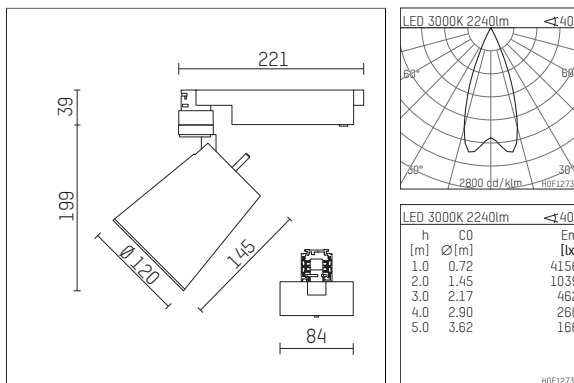

112 372 13 906 | silber

gin.o 3

Strahler

LED COB | 26 W 3000 K

- Strahler gin.o 3
- mit 3-Phasen-Universaladapter
- für Hoffmeister control.x Stromschienen
- Phasenwahl bei eingesetztem Adapter möglich
- passives Thermomanagement
- mit LED COB 3000 lm
- Farbtemperatur: 3000 K
- Farbwiedergabeindex: CRI >90
- L90 / B10 (50.000h)
- SDCM < 2
- Leuchtenlichtstrom: 2240 lm
- Systemleistung: 26 W
- Lichtausbeute: 86,2 lm/W
- rotationssymmetrische Lichtverteilung, flood
- Reflektor aus Aluminium, silber eloxiert
- im Adapter integriertes LED-Betriebsgerät, elektronisch (POTI), 220-240 V, 50/60 Hz
- Amplitudendimmung
- Drehpotentiometer im Adapter integriert
- Dimmbereich: 100-1 %
- Gehäuse aus Aluminium-Druckguss
- Adapter aus Thermoplast, glasfaserverstärkt
- Farb-, Schutz- und Konversionsfilter sind als Zubehör erhältlich
- *UNDEFINED TEXT*
- Länge: 221 mm, Breite: 84 mm, Höhe: 238 mm
- 360° drehbar, 90° schwenkbar
- Gewicht: 1,85 kg
- Schutzart: IP20
- Schutzklasse I
- 5 Jahre Hoffmeister Garantie
- Made in Germany
- maximale Umgebungstemperatur: 45 ° C
- Prüfzeichen: gefertigt nach DIN VDE 0711 / EN 60598, CE
- Farbe: silber
- 112 372 13 906

Ergänzungen für optionales Zubehör

Typ	Abmessungen in mm	Artikelnummer	Abb.-Nr.
soft.shape Linse für Strahler gin.o und lo.nely Größe 3	Ø: 100	105782	01
Skulpturenlinse für Strahler gin.o und lo.nely Größe 3	Ø: 100	105773	02
Prismatikglas für Strahler gin.o und lo.nely Größe 3	Ø: 100	105775	03
Wabenraster für Strahler gin.o und lo.nely Größe 3		105761721	04
soft.spot Linse für Strahler gin.o und lo.nely Größe 3	Ø: 100	105774	01