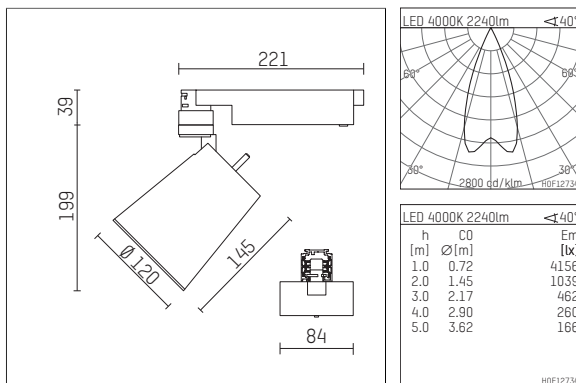

112 372 14 721 | schwarz

gin.o 3

Strahler

LED COB | 26 W 4000 K

- Strahler gin.o 3
- mit 3-Phasen-Universaladapter
- für Hoffmeister control.x Stromschienen
- Phasenwahl bei eingesetztem Adapter möglich
- passives Thermomanagement
- mit LED COB 3000 lm
- Farbtemperatur: 4000 K
- Farbwiedergabeindex: CRI >90
- L90 / B10 (50.000h)
- SDCM < 2
- Leuchtenlichtstrom: 2240 lm
- Systemleistung: 26 W
- Lichtausbeute: 86,2 lm/W
- rotationssymmetrische Lichtverteilung, flood
- Reflektor aus Aluminium, silber eloxiert
- im Adapter integriertes LED-Betriebsgerät, elektronisch (POTI), 220-240 V, 50/60 Hz
- Amplitudendimmung
- Drehpotentiometer im Adapter integriert
- Dimmbereich: 100-1 %
- Gehäuse aus Aluminium-Druckguss
- Adapter aus Thermoplast, glasfaserverstärkt
- Farb-, Schutz- und Konversionsfilter sind als Zubehör erhältlich
- *UNDEFINED TEXT*
- Länge: 221 mm, Breite: 84 mm, Höhe: 238 mm
- 360° drehbar, 90° schwenkbar
- Gewicht: 1,85 kg
- Schutzart: IP20
- Schutzklasse I
- 5 Jahre Hoffmeister Garantie
- Made in Germany
- maximale Umgebungstemperatur: 45 ° C
- Prüfzeichen: gefertigt nach DIN VDE 0711 / EN 60598, CE
- Farbe: schwarz
- 112 372 14 721

Ergänzungen für optionales Zubehör

Typ	Abmessungen in mm	Artikelnummer	Abb.-Nr.
soft.shape Linse für Strahler gin.o und lo.nely Größe 3	Ø: 100	105782	01
Skulpturenlinse für Strahler gin.o und lo.nely Größe 3	Ø: 100	105773	02
Prismatikglas für Strahler gin.o und lo.nely Größe 3	Ø: 100	105775	03
Wabenraster für Strahler gin.o und lo.nely Größe 3		105761721	04
soft.spot Linse für Strahler gin.o und lo.nely Größe 3	Ø: 100	105774	01