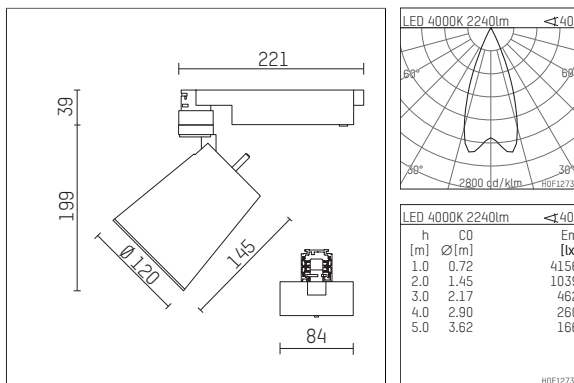

112 372 14 906 | silber

gin.o 3

Strahler

LED COB | 26 W 4000 K

- Strahler gin.o 3
- mit 3-Phasen-Universaladapter
- für Hoffmeister control.x Stromschienen
- Phasenwahl bei eingesetztem Adapter möglich
- passives Thermomanagement
- mit LED COB 3000 lm
- Farbtemperatur: 4000 K
- Farbwiedergabeindex: CRI >90
- L90 / B10 (50.000h)
- SDCM < 2
- Leuchtenlichtstrom: 2240 lm
- Systemleistung: 26 W
- Lichtausbeute: 86,2 lm/W
- rotationssymmetrische Lichtverteilung, flood
- Reflektor aus Aluminium, silber eloxiert
- im Adapter integriertes LED-Betriebsgerät, elektronisch (POTI), 220-240 V, 50/60 Hz
- Amplitudendimmung
- Drehpotentiometer im Adapter integriert
- Dimmbereich: 100-1 %
- Gehäuse aus Aluminium-Druckguss
- Adapter aus Thermoplast, glasfaserverstärkt
- Farb-, Schutz- und Konversionsfilter sind als Zubehör erhältlich
- *UNDEFINED TEXT*
- Länge: 221 mm, Breite: 84 mm, Höhe: 238 mm
- 360° drehbar, 90° schwenkbar
- Gewicht: 1,85 kg
- Schutzart: IP20
- Schutzklasse I
- 5 Jahre Hoffmeister Garantie
- Made in Germany
- maximale Umgebungstemperatur: 45 ° C
- Prüfzeichen: gefertigt nach DIN VDE 0711 / EN 60598, CE
- Farbe: silber
- 112 372 14 906

Ergänzungen für optionales Zubehör

Typ	Abmessungen in mm	Artikelnummer	Abb.-Nr.
soft.shape Linse für Strahler gin.o und lo.nely Größe 3	Ø: 100	105782	01
Skulpturenlinse für Strahler gin.o und lo.nely Größe 3	Ø: 100	105773	02
Prismatikglas für Strahler gin.o und lo.nely Größe 3	Ø: 100	105775	03
Wabenraster für Strahler gin.o und lo.nely Größe 3		105761721	04
soft.spot Linse für Strahler gin.o und lo.nely Größe 3	Ø: 100	105774	01