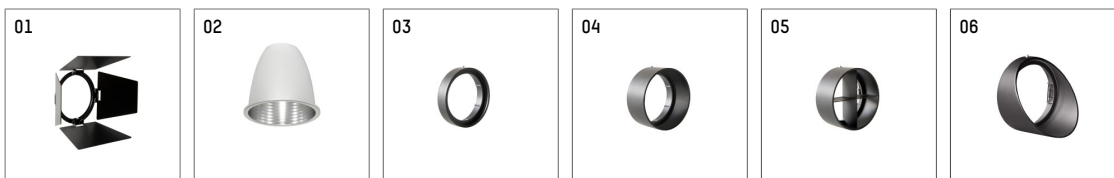

112 372 14 906 | silber

gin.o 3

Strahler

LED COB | 26 W 4000 K

- Strahler gin.o 3
- mit 3-Phasen-Universaladapter
- für Hoffmeister control.x Stromschienen
- Phasenwahl bei eingesetztem Adapter möglich
- passives Thermomanagement
- mit LED COB 3000 lm
- Farbtemperatur: 4000 K
- Farbwiedergabeindex: CRI >90
- L90 / B10 (50.000h)
- SDCM < 2
- Leuchtenlichtstrom: 2240 lm
- Systemleistung: 26 W
- Lichtausbeute: 86,2 lm/W
- rotationssymmetrische Lichtverteilung, flood
- Reflektor aus Aluminium, silber eloxiert
- im Adapter integriertes LED-Betriebsgerät, elektronisch (POTI), 220-240 V, 50/60 Hz
- Amplitudendimmung
- Drehpotentiometer im Adapter integriert
- Dimmbereich: 100-1 %
- Gehäuse aus Aluminium-Druckguss
- Adapter aus Thermoplast, glasfaserverstärkt
- Farb-, Schutz- und Konversionsfilter sind als Zubehör erhältlich
- *UNDEFINED TEXT*
- Länge: 221 mm, Breite: 84 mm, Höhe: 238 mm
- 360° drehbar, 90° schwenkbar
- Gewicht: 1,85 kg
- Schutzart: IP20
- Schutzklasse I
- 5 Jahre Hoffmeister Garantie
- Made in Germany
- maximale Umgebungstemperatur: 45 ° C
- Prüfzeichen: gefertigt nach DIN VDE 0711 / EN 60598, CE
- Farbe: silber
- 112 372 14 906

- Übersicht des Zubehörs auf der/ den Folgeseite/ n

112 372 14 906

Zubehör

Optionales Zubehör

Typ	Abmessungen in mm	Artikelnummer	Abb.-Nr.
Blendklappen für Strahler gin.o und lo.nely Größe 3		105757	01
Wechselreflektor spot für gin.o 3 und SAM-Richtstrahler		112 370 00 000	02
Wechselreflektor medium für gin.o 3 und SAM-Richtstrahler		112 371 00 000	02
Aufnahmering geeignet zur Aufnahme von Zubehör für Strahler gin.o und lo.nely Größe 3		105760910	03
Vorsatzblende geeignet zur Aufnahme von Zubehör für Strahler gin.o und lo.nely Größe 3		105759910	04
Vorsatzblende mit Kreuzraster geeignet zur Aufnahme von Zubehör für Strahler gin.o und lo.nely Größe 3		105758910	05
Schute geeignet zur Aufnahme von Zubehör für Strahler gin.o und lo.nely Größe 3		105783910	06