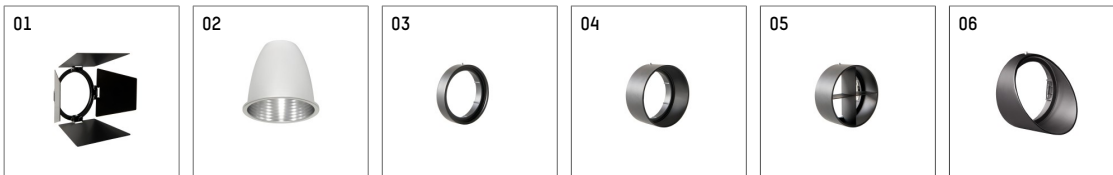

112 372 14 910 | weiß

gin.o 3

Strahler

LED COB | 26 W 4000 K

- Strahler gin.o 3
- mit 3-Phasen-Universaladapter
- für Hoffmeister control.x Stromschienen
- Phasenwahl bei eingesetztem Adapter möglich
- passives Thermomanagement
- mit LED COB 3000 lm
- Farbtemperatur: 4000 K
- Farbwiedergabeindex: CRI >90
- L90 / B10 (50.000h)
- SDCM < 2
- Leuchtenlichtstrom: 2240 lm
- Systemleistung: 26 W
- Lichtausbeute: 86,2 lm/W
- rotationssymmetrische Lichtverteilung, flood
- Reflektor aus Aluminium, silber eloxiert
- im Adapter integriertes LED-Betriebsgerät, elektronisch (POTI), 220-240 V, 50/60 Hz
- Amplitudendimmung
- Drehpotentiometer im Adapter integriert
- Dimmbereich: 100-1 %
- Gehäuse aus Aluminium-Druckguss
- Adapter aus Thermoplast, glasfaserverstärkt
- Farb-, Schutz- und Konversionsfilter sind als Zubehör erhältlich
- *UNDEFINED TEXT*
- Länge: 221 mm, Breite: 84 mm, Höhe: 238 mm
- 360° drehbar, 90° schwenkbar
- Gewicht: 1,85 kg
- Schutzart: IP20
- Schutzklasse I
- 5 Jahre Hoffmeister Garantie
- Made in Germany
- maximale Umgebungstemperatur: 45 ° C
- Prüfzeichen: gefertigt nach DIN VDE 0711 / EN 60598, CE
- Farbe: weiß (RAL9016)
- 112 372 14 910

- Übersicht des Zubehörs auf der/ den Folgeseite/ n

112 372 14 910
Zubehör

Optionales Zubehör

Typ	Abmessungen in mm	Artikelnummer	Abb.-Nr.
Blendklappen für Strahler gin.o und lo.nely Größe 3		105757	01
Wechselreflektor spot für gin.o 3 und SAM-Richtstrahler		112 370 00 000	02
Wechselreflektor medium für gin.o 3 und SAM-Richtstrahler		112 371 00 000	02
Aufnahmering geeignet zur Aufnahme von Zubehör für Strahler gin.o und lo.nely Größe 3		105760910	03
Vorsatzblende geeignet zur Aufnahme von Zubehör für Strahler gin.o und lo.nely Größe 3		105759910	04
Vorsatzblende mit Kreuzraster geeignet zur Aufnahme von Zubehör für Strahler gin.o und lo.nely Größe 3		105758910	05
Schute geeignet zur Aufnahme von Zubehör für Strahler gin.o und lo.nely Größe 3		105783910	06