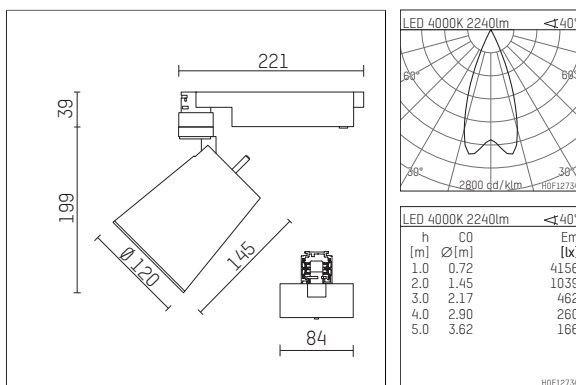

112 372 14 910 | weiß

gin.o 3

Strahler

LED COB | 26 W 4000 K

- Strahler gin.o 3
- mit 3-Phasen-Universaladapter
- für Hoffmeister control.x Stromschienen
- Phasenwahl bei eingesetztem Adapter möglich
- passives Thermomanagement
- mit LED COB 3000 lm
- Farbtemperatur: 4000 K
- Farbwiedergabeindex: CRI >90
- L90 / B10 (50.000h)
- SDCM < 2
- Leuchtenlichtstrom: 2240 lm
- Systemleistung: 26 W
- Lichtausbeute: 86,2 lm/W
- rotationssymmetrische Lichtverteilung, flood
- Reflektor aus Aluminium, silber eloxiert
- im Adapter integriertes LED-Betriebsgerät, elektronisch (POTI), 220-240 V, 50/60 Hz
- Amplitudendimmung
- Drehpotentiometer im Adapter integriert
- Dimmbereich: 100-1 %
- Gehäuse aus Aluminium-Druckguss
- Adapter aus Thermoplast, glasfaserverstärkt
- Farb-, Schutz- und Konversionsfilter sind als Zubehör erhältlich
- *UNDEFINED TEXT*
- Länge: 221 mm, Breite: 84 mm, Höhe: 238 mm
- 360° drehbar, 90° schwenkbar
- Gewicht: 1,85 kg
- Schutzart: IP20
- Schutzklasse I
- 5 Jahre Hoffmeister Garantie
- Made in Germany
- maximale Umgebungstemperatur: 45 ° C
- Prüfzeichen: gefertigt nach DIN VDE 0711 / EN 60598, CE
- Farbe: weiß (RAL9016)
- 112 372 14 910

Ergänzungen für optionales Zubehör

Typ	Abmessungen in mm	Artikelnummer	Abb.-Nr.
soft.shape Linse für Strahler gin.o und lo.nely Größe 3	Ø: 100	105782	01
Skulpturenlinse für Strahler gin.o und lo.nely Größe 3	Ø: 100	105773	02
Prismatikglas für Strahler gin.o und lo.nely Größe 3	Ø: 100	105775	03
Wabenraster für Strahler gin.o und lo.nely Größe 3		105761721	04
soft.spot Linse für Strahler gin.o und lo.nely Größe 3	Ø: 100	105774	01