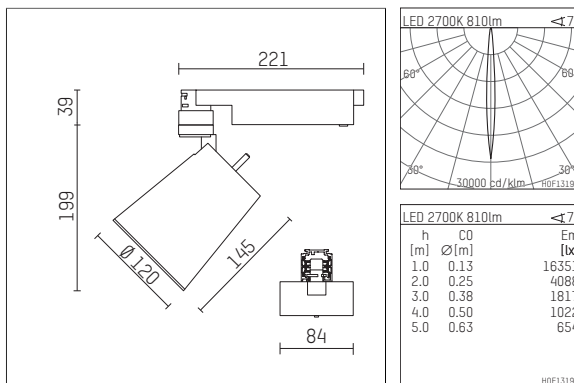

112 373 02 721 | schwarz

gin.o 3

Strahler

LED COB | 13 W 2700 K

- Strahler gin.o 3
- mit 3-Phasen-Universaladapter
- für Hoffmeister control.x Stromschienen
- Phasenwahl bei eingesetztem Adapter möglich
- passives Thermomanagement
- mit LED COB 1200 lm
- Farbtemperatur: 2700 K
- Farbwiedergabeindex: CRI >90
- L90 / B10 (50.000h)
- SDCM < 2
- Leuchtenlichtstrom: 810 lm
- Systemleistung: 13 W
- Lichtausbeute: 62,3 lm/W
- rotationssymmetrische Lichtverteilung, narrow spot
- Reflektor aus Aluminium, silber eloxiert
- im Adapter integriertes LED-Betriebsgerät, 220-240 V, 50/60 Hz
- Gehäuse aus Aluminium-Druckguss
- Adapter aus Thermoplast, glasfaserverstärkt
- Farb-, Schutz- und Konversionsfilter sind als Zubehör erhältlich
- *UNDEFINED TEXT*
- Länge: 221 mm, Breite: 84 mm, Höhe: 238 mm
- 360° drehbar, 90° schwenkbar
- Gewicht: 1,5 kg
- Schutzart: IP20
- Schutzklasse I
- 5 Jahre Hoffmeister Garantie
- Made in Germany
- maximale Umgebungstemperatur: 45 ° C
- Prüfzeichen: gefertigt nach DIN VDE 0711 / EN 60598, CE
- Farbe: schwarz
- 112 373 02 721

Ergänzungen für optionales Zubehör

Typ	Abmessungen in mm	Artikelnummer	Abb.-Nr.
soft.shape Linse für Strahler gin.o und lo.nely Größe 3	Ø: 100	105782	01
Skulpturenlinse für Strahler gin.o und lo.nely Größe 3	Ø: 100	105773	02
Prismatikglas für Strahler gin.o und lo.nely Größe 3	Ø: 100	105775	03
Wabenraster für Strahler gin.o und lo.nely Größe 3		105761721	04
soft.spot Linse für Strahler gin.o und lo.nely Größe 3	Ø: 100	105774	01