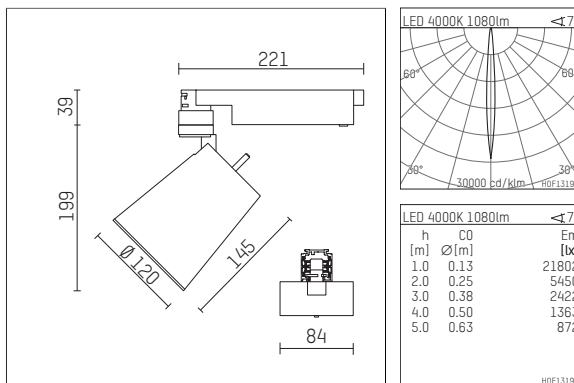

112 373 04 721 D | schwarz

gin.o 3

Strahler

LED COB | 13 W 4000 K

- Strahler gin.o 3
- mit 3-Phasen-DALI-Adapter
- für Hoffmeister control.x Stromschienen
- Phasenwahl bei eingesetztem Adapter möglich
- passives Thermomanagement
- mit LED COB 1600 lm
- Farbtemperatur: 4000 K
- Farbwiedergabeindex: CRI >90
- L90 / B10 (50.000h)
- SDCM < 2
- Leuchtenlichtstrom: 1080 lm
- Systemleistung: 13 W
- Lichtausbeute: 83,1 lm/W
- rotationssymmetrische Lichtverteilung, narrow spot
- Reflektor aus Aluminium, silber eloxiert
- im Adapter integriertes LED-Betriebsgerät, elektronisch (DALI), 220-240 V, 0/50/60 Hz
- Amplitudendimmung
- Dimmbereich: 100-1 %
- Gehäuse aus Aluminium-Druckguss
- Adapter aus Thermoplast, glasfaserverstärkt
- Farb-, Schutz- und Konversionsfilter sind als Zubehör erhältlich
- *UNDEFINED TEXT*
- Länge: 221 mm, Breite: 84 mm, Höhe: 238 mm
- 360° drehbar, 90° schwenkbar
- Gewicht: 1,5 kg
- Schutzart: IP20
- Schutzklasse I
- 5 Jahre Hoffmeister Garantie
- Made in Germany
- maximale Umgebungstemperatur: 45 ° C
- Prüfzeichen: gefertigt nach DIN VDE 0711 / EN 60598, CE
- Farbe: schwarz
- 112 373 04 721 D

Ergänzungen für optionales Zubehör

Typ	Abmessungen in mm	Artikelnummer	Abb.-Nr.
soft.shape Linse für Strahler gin.o und lo.nely Größe 3	Ø: 100	105782	01
Skulpturenlinse für Strahler gin.o und lo.nely Größe 3	Ø: 100	105773	02
Prismatikglas für Strahler gin.o und lo.nely Größe 3	Ø: 100	105775	03
Wabenraster für Strahler gin.o und lo.nely Größe 3		105761721	04
soft.spot Linse für Strahler gin.o und lo.nely Größe 3	Ø: 100	105774	01