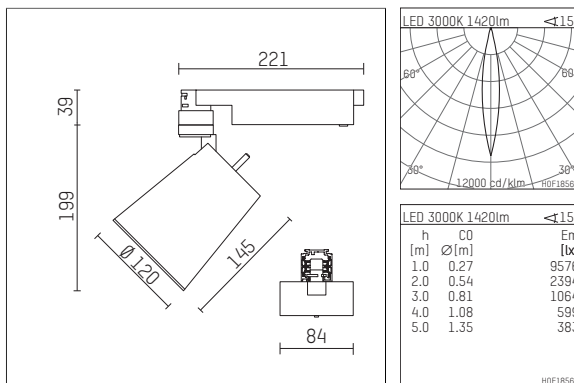

- Strahler gin.o 3
- tunable white - Farbtemperatur einstellbar von 2700K - 6500K
- mit 3-Phasen-Casambi-Adapter
- für Hoffmeister control.x Stromschienen
- Phasenwahl bei eingesetztem Adapter möglich
- passives Thermomanagement
- mit LED tunable white COB 2140 lm
- Farbtemperatur: 3000 K
- Farbwiedergabeindex: CRI >90
- L90 / B10 (50.000h)
- SDCM < 3
- Leuchtenlichtstrom: 1420 lm
- Systemleistung: 22 W
- Lichtausbeute: 64,5 lm/W
- rotationssymmetrische Lichtverteilung, spot
- Ausstrahlungswinkel: 15 °
- im Adapter integriertes LED-Betriebsgerät, elektronisch (Casambi), 230-240 V, 0/50/60 Hz
- Steuerung über Casambi App oder Casambi kompatible Geräte
- Amplitudendimmung
- Dimmbereich: 100-1 %
- Gehäuse aus Aluminium-Druckguss
- Adapter aus Thermoplast, glasfaserverstärkt
- Farb-, Schutz- und Konversionsfilter sind als Zubehör erhältlich
- *UNDEFINED TEXT*
- Länge: 221 mm, Breite: 84 mm, Höhe: 238 mm
- 360° drehbar, 90° schwenkbar
- Gewicht: 2,21 kg
- Schutzart: IP20
- Schutzklasse I
- 5 Jahre Hoffmeister Garantie
- Made in Germany
- maximale Umgebungstemperatur: 35 ° C
- Prüfzeichen: gefertigt nach DIN VDE 0711 / EN 60598, CE
- Farbe: schwarz
- 112381TW721C

- Übersicht des Zubehörs auf der/ den Folgeseite/ n