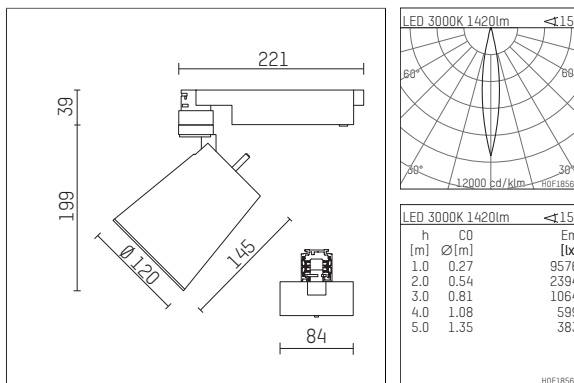

- Strahler gin.o 3
- tunable white - Farbtemperatur einstellbar von 2700K - 6500K
- mit 3-Phasen-DALI-Adapter
- für Hoffmeister control.x Stromschienen
- Phasenwahl bei eingesetztem Adapter möglich
- passives Thermomanagement
- mit LED tunable white COB 2140 lm
- Farbtemperatur: 3000 K
- Farbwiedergabeindex: CRI >90
- L90 / B10 (50.000h)
- SDCM < 3
- Leuchtenlichtstrom: 1420 lm
- Systemleistung: 22 W
- Lichtausbeute: 64,5 lm/W
- rotationssymmetrische Lichtverteilung, spot
- Ausstrahlungswinkel: 15 °
- im Adapter integriertes LED-Betriebsgerät, elektronisch (DALI-2 DT8), 220-240 V, 0/50/60 Hz
- Amplitudendimmung
- Dimmbereich: 100-1 %
- Gehäuse aus Aluminium-Druckguss
- Adapter aus Thermoplast, glasfaserverstärkt
- Farb-, Schutz- und Konversionsfilter sind als Zubehör erhältlich
- *UNDEFINED TEXT*
- Länge: 221 mm, Breite: 84 mm, Höhe: 238 mm
- 360° drehbar, 90° schwenkbar
- Gewicht: 2,21 kg
- Schutzart: IP20
- Schutzklasse I
- 5 Jahre Hoffmeister Garantie
- Made in Germany
- maximale Umgebungstemperatur: 35 ° C
- Prüfzeichen: gefertigt nach DIN VDE 0711 / EN 60598, CE
- Farbe: schwarz
- 112381TW721D

- Übersicht des Zubehörs auf der/ den Folgeseite/ n