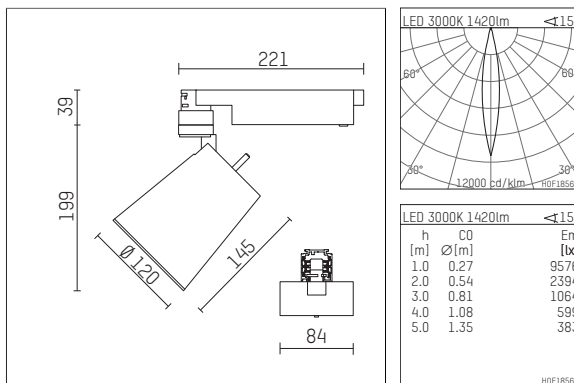

## 112381TW906C | silber

gin.o 3

Strahler

LED tunable white COB | 22 W 3000 K

- Strahler gin.o 3
- tunable white - Farbtemperatur einstellbar von 2700K - 6500K
- mit 3-Phasen-Casambi-Adapter
- für Hoffmeister control.x Stromschienen
- Phasenwahl bei eingesetztem Adapter möglich
- passives Thermomanagement
- mit LED tunable white COB 2140 lm
- Farbtemperatur: 3000 K
- Farbwiedergabeindex: CRI >90
- L90 / B10 (50.000h)
- SDCM < 3
- Leuchtenlichtstrom: 1420 lm
- Systemleistung: 22 W
- Lichtausbeute: 64,5 lm/W
- rotationssymmetrische Lichtverteilung, spot
- Ausstrahlungswinkel: 15 °
- im Adapter integriertes LED-Betriebsgerät, elektronisch (Casambi), 230-240 V, 0/50/60 Hz
- Steuerung über Casambi App oder Casambi kompatible Geräte
- Amplitudendimmung
- Dimmbereich: 100-1 %
- Gehäuse aus Aluminium-Druckguss
- Adapter aus Thermoplast, glasfaserverstärkt
- Farb-, Schutz- und Konversionsfilter sind als Zubehör erhältlich
- \*UNDEFINED TEXT\*
- Länge: 221 mm, Breite: 84 mm, Höhe: 238 mm
- 360° drehbar, 90° schwenkbar
- Gewicht: 2,21 kg
- Schutzart: IP20
- Schutzklasse I
- 5 Jahre Hoffmeister Garantie
- Made in Germany
- maximale Umgebungstemperatur: 35 ° C
- Prüfzeichen: gefertigt nach DIN VDE 0711 / EN 60598, CE
- Farbe: silber
- 112381TW906C