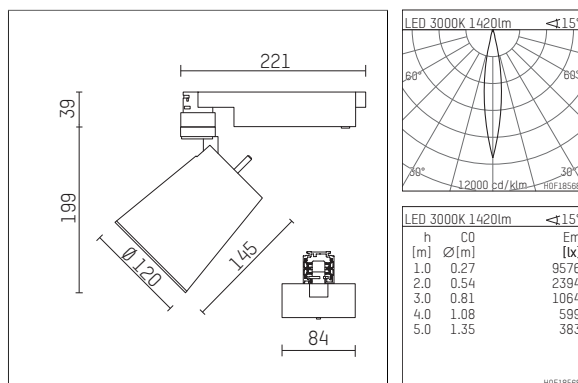

- Strahler gin.o 3
- tunable white - Farbtemperatur einstellbar von 2700K - 6500K
- mit 3-Phasen-Casambi-Adapter
- für Hoffmeister control.x Stromschienen
- Phasenwahl bei eingesetztem Adapter möglich
- passives Thermomanagement
- mit LED tunable white COB 2140 lm
- Farbtemperatur: 3000 K
- Farbwiedergabeindex: CRI >90
- L90 / B10 (50.000h)
- SDCM < 3
- Leuchtenlichtstrom: 1420 lm
- Systemleistung: 22 W
- Lichtausbeute: 64,5 lm/W
- rotationssymmetrische Lichtverteilung, spot
- Ausstrahlungswinkel: 15 °
- im Adapter integriertes LED-Betriebsgerät, elektronisch (Casambi), 230-240 V, 0/50/60 Hz
- Steuerung über Casambi App oder Casambi kompatible Geräte
- Amplitudendimmung
- Dimmbereich: 100-1 %
- Gehäuse aus Aluminium-Druckguss
- Adapter aus Thermoplast, glasfaserverstärkt
- Farb-, Schutz- und Konversionsfilter sind als Zubehör erhältlich
- *UNDEFINED TEXT*
- Länge: 221 mm, Breite: 84 mm, Höhe: 238 mm
- 360° drehbar, 90° schwenkbar
- Gewicht: 2,21 kg
- Schutzart: IP20
- Schutzklasse I
- 5 Jahre Hoffmeister Garantie
- Made in Germany
- maximale Umgebungstemperatur: 35 ° C
- Prüfzeichen: gefertigt nach DIN VDE 0711 / EN 60598, CE
- Farbe: weiß
- 112381TW910C

- Übersicht des Zubehörs auf der/ den Folgeseite/ n