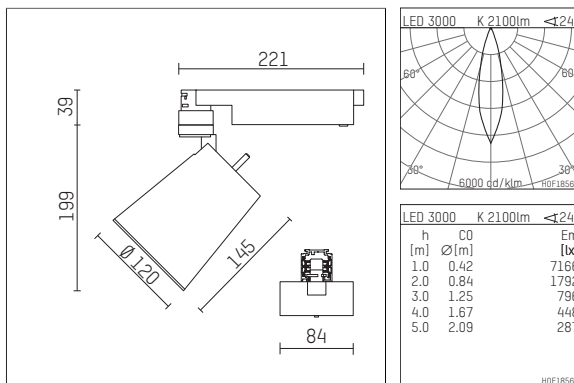

- Strahler gin.o 3
- tunable white - Farbtemperatur einstellbar von 2700K - 6500K
- mit 3-Phasen-Casambi-Adapter
- für Hoffmeister control.x Stromschienen
- Phasenwahl bei eingesetztem Adapter möglich
- passives Thermomanagement
- mit LED tunable white COB 3060 lm
- Farbtemperatur: 3000 K
- Farbwiedergabeindex: CRI >90
- L90 / B10 (50.000h)
- SDCM < 3
- Leuchtenlichtstrom: 2100 lm
- Systemleistung: 32 W
- Lichtausbeute: 65,6 lm/W
- rotationssymmetrische Lichtverteilung, medium
- Ausstrahlungswinkel: 25 °
- im Adapter integriertes LED-Betriebsgerät, elektronisch (Casambi), 230-240 V, 0/50/60 Hz
- Steuerung über Casambi App oder Casambi kompatible Geräte
- Amplitudendimmung
- Dimmbereich: 100-1 %
- Gehäuse aus Aluminium-Druckguss
- Adapter aus Thermoplast, glasfaserverstärkt
- Farb-, Schutz- und Konversionsfilter sind als Zubehör erhältlich
- *UNDEFINED TEXT*
- Länge: 221 mm, Breite: 84 mm, Höhe: 238 mm
- 360° drehbar, 90° schwenkbar
- Gewicht: 2,37 kg
- Schutzart: IP20
- Schutzklasse I
- 5 Jahre Hoffmeister Garantie
- Made in Germany
- maximale Umgebungstemperatur: 35 ° C
- Prüfzeichen: gefertigt nach DIN VDE 0711 / EN 60598, CE
- Farbe: schwarz
- 112382TW721C

- Übersicht des Zubehörs auf der/ den Folgeseite/ n