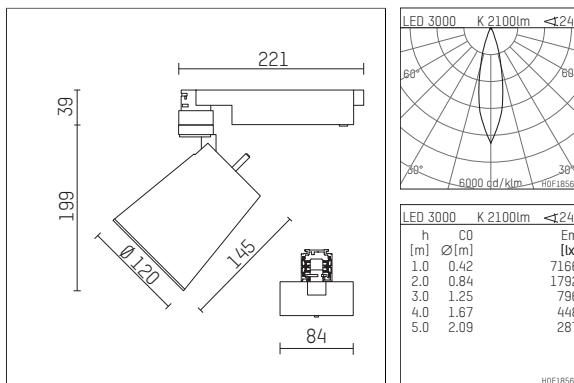

112382TW906D | silber

gin.o 3

Strahler

LED tunable white COB | 32 W 3000 K

- Strahler gin.o 3
- tunable white - Farbtemperatur einstellbar von 2700K - 6500K
- mit 3-Phasen-DALI-Adapter
- für Hoffmeister control.x Stromschienen
- Phasenwahl bei eingesetztem Adapter möglich
- passives Thermomanagement
- mit LED tunable white COB 3060 lm
- Farbtemperatur: 3000 K
- Farbwiedergabeindex: CRI >90
- L90 / B10 (50.000h)
- SDCM < 3
- Leuchtenlichtstrom: 2100 lm
- Systemleistung: 32 W
- Lichtausbeute: 65,6 lm/W
- rotationssymmetrische Lichtverteilung, medium
- Ausstrahlungswinkel: 25 °
- im Adapter integriertes LED-Betriebsgerät, elektronisch (DALI-2 DT8), 220-240 V, 0/50/60 Hz
- Amplitudendimmung
- Dimmbereich: 100-1 %
- Gehäuse aus Aluminium-Druckguss
- Adapter aus Thermoplast, glasfaserverstärkt
- Farb-, Schutz- und Konversionsfilter sind als Zubehör erhältlich
- *UNDEFINED TEXT*
- Länge: 221 mm, Breite: 84 mm, Höhe: 238 mm
- 360° drehbar, 90° schwenkbar
- Gewicht: 2,37 kg
- Schutzart: IP20
- Schutzklasse I
- 5 Jahre Hoffmeister Garantie
- Made in Germany
- maximale Umgebungstemperatur: 35 ° C
- Prüfzeichen: gefertigt nach DIN VDE 0711 / EN 60598, CE
- Farbe: silber
- 112382TW906D