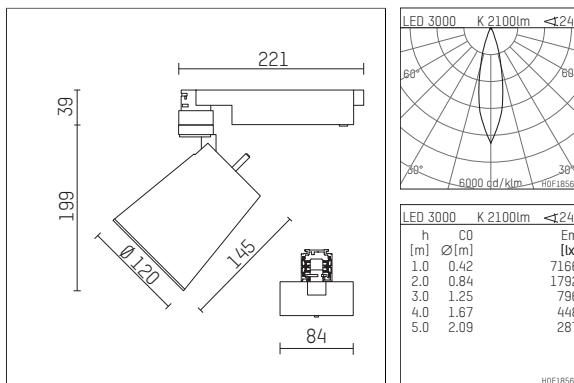

## 112382TW910D | weiß

gin.o 3

Strahler

LED tunable white COB | 32 W 3000 K

- Strahler gin.o 3
- tunable white - Farbtemperatur einstellbar von 2700K - 6500K
- mit 3-Phasen-DALI-Adapter
- für Hoffmeister control.x Stromschienen
- Phasenwahl bei eingesetztem Adapter möglich
- passives Thermomanagement
- mit LED tunable white COB 3060 lm
- Farbtemperatur: 3000 K
- Farbwiedergabeindex: CRI >90
- L90 / B10 (50.000h)
- SDCM < 3
- Leuchtenlichtstrom: 2100 lm
- Systemleistung: 32 W
- Lichtausbeute: 65,6 lm/W
- rotationssymmetrische Lichtverteilung, medium
- Ausstrahlungswinkel: 25 °
- im Adapter integriertes LED-Betriebsgerät, elektronisch (DALI-2 DT8), 220-240 V, 0/50/60 Hz
- Amplitudendimmung
- Dimmbereich: 100-1 %
- Gehäuse aus Aluminium-Druckguss
- Adapter aus Thermoplast, glasfaserverstärkt
- Farb-, Schutz- und Konversionsfilter sind als Zubehör erhältlich
- \*UNDEFINED TEXT\*
- Länge: 221 mm, Breite: 84 mm, Höhe: 238 mm
- 360° drehbar, 90° schwenkbar
- Gewicht: 2,37 kg
- Schutzart: IP20
- Schutzklasse I
- 5 Jahre Hoffmeister Garantie
- Made in Germany
- maximale Umgebungstemperatur: 35 ° C
- Prüfzeichen: gefertigt nach DIN VDE 0711 / EN 60598, CE
- Farbe: weiß
- 112382TW910D

- Übersicht des Zubehörs auf der/ den Folgeseite/ n

112382TW910D

### Ergänzungen für optionales Zubehör

Typ	Abmessungen in mm	Artikelnummer	Abb.-Nr.
soft.shape Linse für Strahler gin.o und lo.nely Größe 3	Ø: 100	105782	01
Skulpturenlinse für Strahler gin.o und lo.nely Größe 3	Ø: 100	105773	02
Prismatikglas für Strahler gin.o und lo.nely Größe 3	Ø: 100	105775	03
Wabenraster für Strahler gin.o und lo.nely Größe 3		105761721	04
soft.spot Linse für Strahler gin.o und lo.nely Größe 3	Ø: 100	105774	01