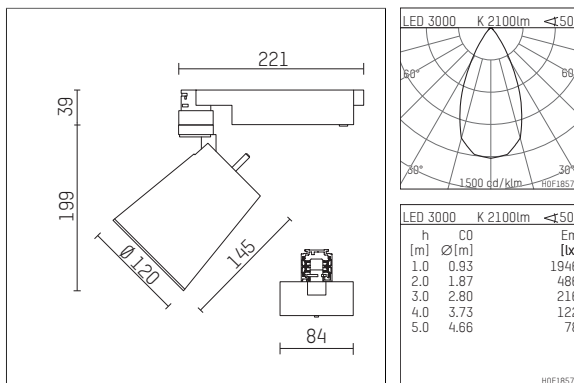

112385TW721D | schwarz

gin.o 3

Strahler

LED tunable white COB | 32 W 3000 K

- Strahler gin.o 3
- tunable white - Farbtemperatur einstellbar von 2700K - 6500K
- mit 3-Phasen-DALI-Adapter
- für Hoffmeister control.x Stromschienen
- Phasenwahl bei eingesetztem Adapter möglich
- passives Thermomanagement
- mit LED tunable white COB 3060 lm
- Farbtemperatur: 3000 K
- Farbwiedergabeindex: CRI >90
- L90 / B10 (50.000h)
- SDCM < 3
- Leuchtenlichtstrom: 2100 lm
- Systemleistung: 32 W
- Lichtausbeute: 65,6 lm/W
- rotationssymmetrische Lichtverteilung, flood
- Ausstrahlungswinkel: 50 °
- im Adapter integriertes LED-Betriebsgerät, elektronisch (DALI-2 DT8), 220-240 V, 0/50/60 Hz
- Amplitudendimmung
- Dimmbereich: 100-1 %
- Gehäuse aus Aluminium-Druckguss
- Adapter aus Thermoplast, glasfaserverstärkt
- Farb-, Schutz- und Konversionsfilter sind als Zubehör erhältlich
- *UNDEFINED TEXT*
- Länge: 221 mm, Breite: 84 mm, Höhe: 238 mm
- 360° drehbar, 90° schwenkbar
- Gewicht: 2,37 kg
- Schutzart: IP20
- Schutzklasse I
- 5 Jahre Hoffmeister Garantie
- Made in Germany
- maximale Umgebungstemperatur: 35 ° C
- Prüfzeichen: gefertigt nach DIN VDE 0711 / EN 60598, CE
- Farbe: schwarz
- 112385TW721D

Ergänzungen für optionales Zubehör

Typ	Abmessungen in mm	Artikelnummer	Abb.-Nr.
soft.shape Linse für Strahler gin.o und lo.nely Größe 3	Ø: 100	105782	01
Skulpturenlinse für Strahler gin.o und lo.nely Größe 3	Ø: 100	105773	02
Prismatikglas für Strahler gin.o und lo.nely Größe 3	Ø: 100	105775	03
Wabenraster für Strahler gin.o und lo.nely Größe 3		105761721	04
soft.spot Linse für Strahler gin.o und lo.nely Größe 3	Ø: 100	105774	01