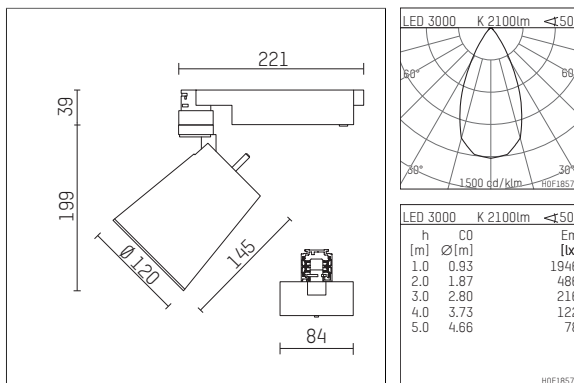

- Strahler gin.o 3
- tunable white - Farbtemperatur einstellbar von 2700K - 6500K
- mit 3-Phasen-Casambi-Adapter
- für Hoffmeister control.x Stromschienen
- Phasenwahl bei eingesetztem Adapter möglich
- passives Thermomanagement
- mit LED tunable white COB 3060 lm
- Farbtemperatur: 3000 K
- Farbwiedergabeindex: CRI >90
- L90 / B10 (50.000h)
- SDCM < 3
- Leuchtenlichtstrom: 2100 lm
- Systemleistung: 32 W
- Lichtausbeute: 65,6 lm/W
- rotationssymmetrische Lichtverteilung, flood
- Ausstrahlungswinkel: 50 °
- im Adapter integriertes LED-Betriebsgerät, elektronisch (Casambi), 230-240 V, 0/50/60 Hz
- Steuerung über Casambi App oder Casambi kompatible Geräte
- Amplitudendimmung
- Dimmbereich: 100-1 %
- Gehäuse aus Aluminium-Druckguss
- Adapter aus Thermoplast, glasfaserverstärkt
- Farb-, Schutz- und Konversionsfilter sind als Zubehör erhältlich
- *UNDEFINED TEXT*
- Länge: 221 mm, Breite: 84 mm, Höhe: 238 mm
- 360° drehbar, 90° schwenkbar
- Gewicht: 2,37 kg
- Schutzart: IP20
- Schutzklasse I
- 5 Jahre Hoffmeister Garantie
- Made in Germany
- maximale Umgebungstemperatur: 35 ° C
- Prüfzeichen: gefertigt nach DIN VDE 0711 / EN 60598, CE
- Farbe: silber
- 112385TW906C

- Übersicht des Zubehörs auf der/ den Folgeseite/ n