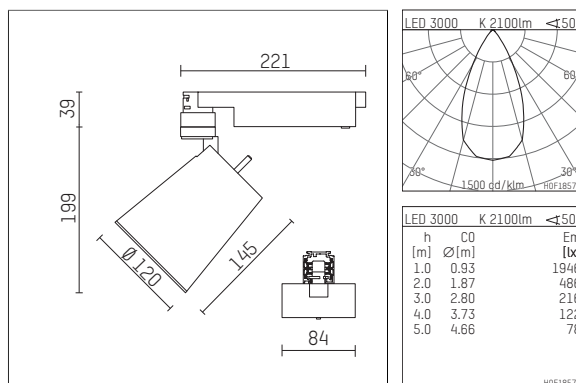

112385TW906D | silber

gin.o 3

Strahler

LED tunable white COB | 32 W 3000 K

- Strahler gin.o 3
- tunable white - Farbtemperatur einstellbar von 2700K - 6500K
- mit 3-Phasen-DALI-Adapter
- für Hoffmeister control.x Stromschienen
- Phasenwahl bei eingesetztem Adapter möglich
- passives Thermomanagement
- mit LED tunable white COB 3060 lm
- Farbtemperatur: 3000 K
- Farbwiedergabeindex: CRI >90
- L90 / B10 (50.000h)
- SDCM < 3
- Leuchtenlichtstrom: 2100 lm
- Systemleistung: 32 W
- Lichtausbeute: 65,6 lm/W
- rotationssymmetrische Lichtverteilung, flood
- Ausstrahlungswinkel: 50 °
- im Adapter integriertes LED-Betriebsgerät, elektronisch (DALI-2 DT8), 220-240 V, 0/50/60 Hz
- Amplitudendimmung
- Dimmbereich: 100-1 %
- Gehäuse aus Aluminium-Druckguss
- Adapter aus Thermoplast, glasfaserverstärkt
- Farb-, Schutz- und Konversionsfilter sind als Zubehör erhältlich
- *UNDEFINED TEXT*
- Länge: 221 mm, Breite: 84 mm, Höhe: 238 mm
- 360° drehbar, 90° schwenkbar
- Gewicht: 2,37 kg
- Schutzart: IP20
- Schutzklasse I
- 5 Jahre Hoffmeister Garantie
- Made in Germany
- maximale Umgebungstemperatur: 35 ° C
- Prüfzeichen: gefertigt nach DIN VDE 0711 / EN 60598, CE
- Farbe: silber
- 112385TW906D

Ergänzungen für optionales Zubehör

| Typ | Abmessungen in mm | Artikelnummer | Abb.-Nr. |
|--|-------------------|---------------|----------|
| soft.shape Linse für Strahler gin.o und lo.nely Größe 3 | Ø: 100 | 105782 | 01 |
| Skulpturenlinse für Strahler gin.o und lo.nely Größe 3 | Ø: 100 | 105773 | 02 |
| Prismatikglas für Strahler gin.o und lo.nely Größe 3 | Ø: 100 | 105775 | 03 |
| Wabenraster für Strahler gin.o und lo.nely Größe 3 | | 105761721 | 04 |
| soft.spot Linse für Strahler gin.o und lo.nely Größe 3 | Ø: 100 | 105774 | 01 |