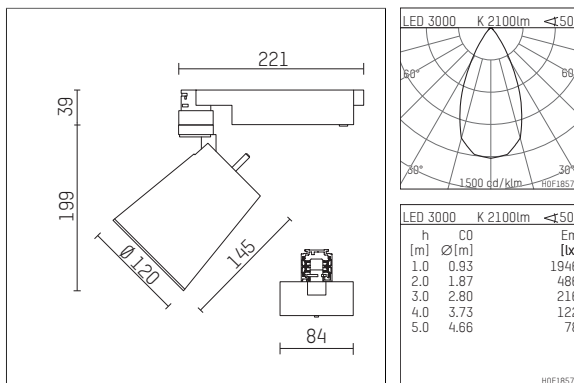

112385TW910D | weiß

gin.o 3

Strahler

LED tunable white COB | 32 W 3000 K

- Strahler gin.o 3
- tunable white - Farbtemperatur einstellbar von 2700K - 6500K
- mit 3-Phasen-DALI-Adapter
- für Hoffmeister control.x Stromschienen
- Phasenwahl bei eingesetztem Adapter möglich
- passives Thermomanagement
- mit LED tunable white COB 3060 lm
- Farbtemperatur: 3000 K
- Farbwiedergabeindex: CRI >90
- L90 / B10 (50.000h)
- SDCM < 3
- Leuchtenlichtstrom: 2100 lm
- Systemleistung: 32 W
- Lichtausbeute: 65,6 lm/W
- rotationssymmetrische Lichtverteilung, flood
- Ausstrahlungswinkel: 50 °
- im Adapter integriertes LED-Betriebsgerät, elektronisch (DALI-2 DT8), 220-240 V, 0/50/60 Hz
- Amplitudendimmung
- Dimmbereich: 100-1 %
- Gehäuse aus Aluminium-Druckguss
- Adapter aus Thermoplast, glasfaserverstärkt
- Farb-, Schutz- und Konversionsfilter sind als Zubehör erhältlich
- *UNDEFINED TEXT*
- Länge: 221 mm, Breite: 84 mm, Höhe: 238 mm
- 360° drehbar, 90° schwenkbar
- Gewicht: 2,37 kg
- Schutzart: IP20
- Schutzklasse I
- 5 Jahre Hoffmeister Garantie
- Made in Germany
- maximale Umgebungstemperatur: 35 ° C
- Prüfzeichen: gefertigt nach DIN VDE 0711 / EN 60598, CE
- Farbe: weiß
- 112385TW910D

Ergänzungen für optionales Zubehör

Typ	Abmessungen in mm	Artikelnummer	Abb.-Nr.
soft.shape Linse für Strahler gin.o und lo.nely Größe 3	Ø: 100	105782	01
Skulpturenlinse für Strahler gin.o und lo.nely Größe 3	Ø: 100	105773	02
Prismatikglas für Strahler gin.o und lo.nely Größe 3	Ø: 100	105775	03
Wabenraster für Strahler gin.o und lo.nely Größe 3		105761721	04
soft.spot Linse für Strahler gin.o und lo.nely Größe 3	Ø: 100	105774	01