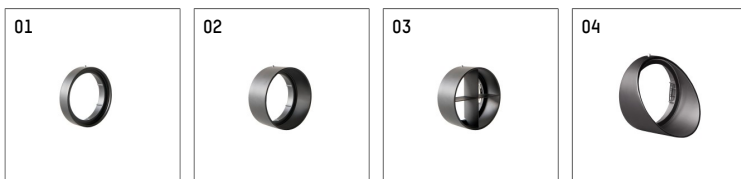

113 311 02 721 D | schwarz

lo.nely 3

Strahler

LED | 15 W 2700 K

- Strahler lo.nely 3
- mit 3-Phasen-DALI-Adapter
- für Hoffmeister control.x Stromschienen
- Phasenwahl bei eingesetztem Adapter möglich
- passives Thermomanagement
- mit LED 840 lm
- Farbtemperatur: 2700 K
- Farbwiedergabeindex: CRI >90
- L90 / B10 (50.000h)
- SDCM < 3
- Leuchtenlichtstrom: 720 lm
- Systemleistung: 15 W
- Lichtausbeute: 48,0 lm/W
- rotationssymmetrische Lichtverteilung, narrow spot
- Ausstrahlungswinkel: 5 °
- im Adapter integriertes LED-Betriebsgerät, elektronisch (DALI)
- Amplitudendimmung
- Dimmbereich: 100-0,1 %
- Gehäuse aus Aluminium-Druckguss
- Adapter aus Thermoplast, glasfaserverstärkt
- Sicherheitsglas, klar
- Farb-, Schutz- und Konversionsfilter sind als Zubehör erhältlich
- *UNDEFINED TEXT*
- Länge: 221 mm, Breite: 84 mm, Höhe: 197 mm
- 360° drehbar, 90° schwenkbar, fixierbar
- Gewicht: 1,35 kg
- Schutzart: IP20
- Schutzklasse I
- 5 Jahre Hoffmeister Garantie
- Made in Germany
- maximale Umgebungstemperatur: 35 ° C
- Prüfzeichen: gefertigt nach DIN VDE 0711 / EN 60598, CE
- Farbe: schwarz
- 113 311 02 721 D

- Übersicht des Zubehörs auf der/ den Folgeseite/ n

113 311 02 721 D
Zubehör

Erforderliches Zubehör

Typ	Abmessungen in mm	Artikelnummer	Abb.-Nr.
Blendklappen für Strahler gin.o und lo.nely Größe 3		105757	01

Optionales Zubehör

Typ	Abmessungen in mm	Artikelnummer	Abb.-Nr.
Aufnahmering geeignet zur Aufnahme von Zubehör für Strahler gin.o und lo.nely Größe 3		105760721	01
Vorsatzblende geeignet zur Aufnahme von Zubehör für Strahler gin.o und lo.nely Größe 3		105759721	02
Vorsatzblende mit Kreuzraster geeignet zur Aufnahme von Zubehör für Strahler gin.o und lo.nely Größe 3		105758721	03
Schute geeignet zur Aufnahme von Zubehör für Strahler gin.o und lo.nely Größe 3		105783721	04