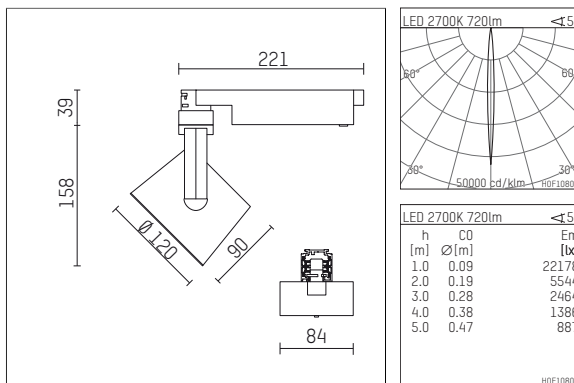

113 311 02 721 D | schwarz

lo.nely 3

Strahler

LED | 15 W 2700 K

- Strahler lo.nely 3
- mit 3-Phasen-DALI-Adapter
- für Hoffmeister control.x Stromschienen
- Phasenwahl bei eingesetztem Adapter möglich
- passives Thermomanagement
- mit LED 840 lm
- Farbtemperatur: 2700 K
- Farbwiedergabeindex: CRI >90
- L90 / B10 (50.000h)
- SDCM < 3
- Leuchtenlichtstrom: 720 lm
- Systemleistung: 15 W
- Lichtausbeute: 48,0 lm/W
- rotationssymmetrische Lichtverteilung, narrow spot
- Ausstrahlungswinkel: 5 °
- im Adapter integriertes LED-Betriebsgerät, elektronisch (DALI)
- Amplitudendimmung
- Dimmbereich: 100-0,1 %
- Gehäuse aus Aluminium-Druckguss
- Adapter aus Thermoplast, glasfaserverstärkt
- Sicherheitsglas, klar
- Farb-, Schutz- und Konversionsfilter sind als Zubehör erhältlich
- *UNDEFINED TEXT*
- Länge: 221 mm, Breite: 84 mm, Höhe: 197 mm
- 360° drehbar, 90° schwenkbar, fixierbar
- Gewicht: 1,35 kg
- Schutzart: IP20
- Schutzklasse I
- 5 Jahre Hoffmeister Garantie
- Made in Germany
- maximale Umgebungstemperatur: 35 ° C
- Prüfzeichen: gefertigt nach DIN VDE 0711 / EN 60598, CE
- Farbe: schwarz
- 113 311 02 721 D

Optionales Zubehör

Typ	Abmessungen in mm	Artikelnummer	Abb.-Nr.
Aufnahmering geeignet zur Aufnahme von Zubehör für Strahler gin.o und lo.nely Größe 3		105760721	01
Vorsatzblende geeignet zur Aufnahme von Zubehör für Strahler gin.o und lo.nely Größe 3		105759721	02
Vorsatzblende mit Kreuzraster geeignet zur Aufnahme von Zubehör für Strahler gin.o und lo.nely Größe 3		105758721	03
Schute geeignet zur Aufnahme von Zubehör für Strahler gin.o und lo.nely Größe 3		105783721	04