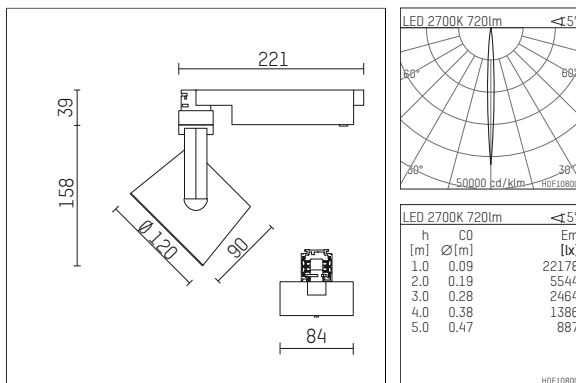

113 311 02 906 D | silber

lo.nely 3

Strahler

LED | 15 W 2700 K

- Strahler lo.nely 3
- mit 3-Phasen-DALI-Adapter
- für Hoffmeister control.x Stromschienen
- Phasenwahl bei eingesetztem Adapter möglich
- passives Thermomanagement
- mit LED 840 lm
- Farbtemperatur: 2700 K
- Farbwiedergabeindex: CRI >90
- L90 / B10 (50.000h)
- SDCM < 3
- Leuchtenlichtstrom: 720 lm
- Systemleistung: 15 W
- Lichtausbeute: 48,0 lm/W
- rotationssymmetrische Lichtverteilung, narrow spot
- Ausstrahlungswinkel: 5 °
- im Adapter integriertes LED-Betriebsgerät, elektronisch (DALI)
- Amplitudendimmung
- Dimmbereich: 100-0,1 %
- Gehäuse aus Aluminium-Druckguss
- Adapter aus Thermoplast, glasfaserverstärkt
- Sicherheitsglas, klar
- Farb-, Schutz- und Konversionsfilter sind als Zubehör erhältlich
- *UNDEFINED TEXT*
- Länge: 221 mm, Breite: 84 mm, Höhe: 197 mm
- 360° drehbar, 90° schwenkbar, fixierbar
- Gewicht: 1,35 kg
- Schutzart: IP20
- Schutzklasse I
- 5 Jahre Hoffmeister Garantie
- Made in Germany
- maximale Umgebungstemperatur: 35 ° C
- Prüfzeichen: gefertigt nach DIN VDE 0711 / EN 60598, CE
- Farbe: silber
- 113 311 02 906 D

Optionales Zubehör

Typ	Abmessungen in mm	Artikelnummer	Abb.-Nr.
Aufnahmering geeignet zur Aufnahme von Zubehör für Strahler gin.o und lo.nely Größe 3		105760906	01
Vorsatzblende geeignet zur Aufnahme von Zubehör für Strahler gin.o und lo.nely Größe 3		105759906	02
Vorsatzblende mit Kreuzraster geeignet zur Aufnahme von Zubehör für Strahler gin.o und lo.nely Größe 3		105758906	03
Schute geeignet zur Aufnahme von Zubehör für Strahler gin.o und lo.nely Größe 3		105783906	04