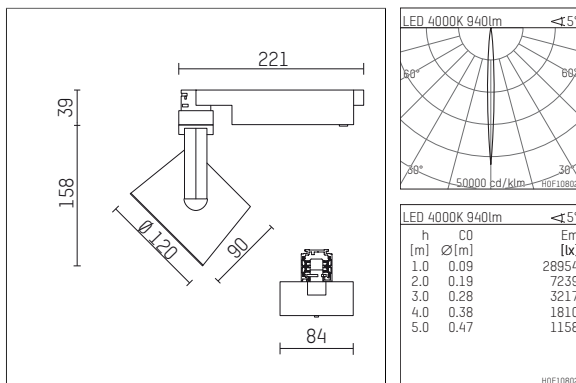

113 311 04 910 D | weiß

lo.nely 3

Strahler

LED | 15 W 4000 K

- Strahler lo.nely 3
- mit 3-Phasen-DALI-Adapter
- für Hoffmeister control.x Stromschienen
- Phasenwahl bei eingesetztem Adapter möglich
- passives Thermomanagement
- mit LED 1100 lm
- Farbtemperatur: 4000 K
- Farbwiedergabeindex: CRI >80
- L90 / B10 (50.000h)
- SDCM < 3
- Leuchtenlichtstrom: 940 lm
- Systemleistung: 15 W
- Lichtausbeute: 62,7 lm/W
- rotationssymmetrische Lichtverteilung, narrow spot
- Ausstrahlungswinkel: 5 °
- im Adapter integriertes LED-Betriebsgerät, elektronisch (DALI)
- Amplitudendimmung
- Dimmbereich: 100-0,1 %
- Gehäuse aus Aluminium-Druckguss
- Adapter aus Thermoplast, glasfaserverstärkt
- Sicherheitsglas, klar
- Farb-, Schutz- und Konversionsfilter sind als Zubehör erhältlich
- *UNDEFINED TEXT*
- Länge: 221 mm, Breite: 84 mm, Höhe: 197 mm
- 360° drehbar, 90° schwenkbar, fixierbar
- Gewicht: 1,35 kg
- Schutzart: IP20
- Schutzklasse I
- 5 Jahre Hoffmeister Garantie
- Made in Germany
- maximale Umgebungstemperatur: 35 ° C
- Prüfzeichen: gefertigt nach DIN VDE 0711 / EN 60598, CE
- Farbe: weiß (RAL9016)
- 113 311 04 910 D

Optionales Zubehör

Typ	Abmessungen in mm	Artikelnummer	Abb.-Nr.
Aufnahmering geeignet zur Aufnahme von Zubehör für Strahler gin.o und lo.nely Größe 3		105760910	01
Vorsatzblende geeignet zur Aufnahme von Zubehör für Strahler gin.o und lo.nely Größe 3		105759910	02
Vorsatzblende mit Kreuzraster geeignet zur Aufnahme von Zubehör für Strahler gin.o und lo.nely Größe 3		105758910	03
Schute geeignet zur Aufnahme von Zubehör für Strahler gin.o und lo.nely Größe 3		105783910	04