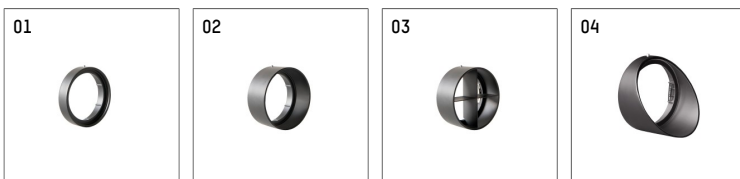

11331112 906-PA | silber

lo.nely 3
Strahler
LED | 15 W 2700 K

- Strahler lo.nely 3
- mit Einbau-Punktauslass
- für Einbau in Decke oder Wand
- passives Thermomanagement
- mit LED 840 lm
- Farbtemperatur: 2700 K
- Farbwiedergabeindex: CRI >90
- L90 / B10 (50.000h)
- SDCM < 3
- Leuchtenlichtstrom: 720 lm
- Systemleistung: 15 W
- Lichtausbeute: 48,0 lm/W
- rotationssymmetrische Lichtverteilung, narrow spot
- Ausstrahlungswinkel: 5 °
- mit externem LED-Betriebsgerät, elektronisch
- Netzanschluss: Anschlussleitung mit Steckverbindung 2x5x2,5 mm², Länge: 360 mm
- zur Durchverdrahtung geeignet
- Gehäuse aus Aluminium-Druckguss
- Sicherheitsglas, klar
- Deckenplatte aus Aluminium-Druckguss
- Farb-, Schutz- und Konversionsfilter sind als Zubehör erhältlich
- *UNDEFINED TEXT*
- Durchmesser: 96 mm, Einbaudurchmesser: 83 mm
- Einbautiefe: 103 mm, Deckenstärke: 1-45 mm
- 360° drehbar, 90° schwenkbar, fixierbar
- Gewicht: 1,5 kg
- Schutzart: IP20
- Schutzklasse I
- 5 Jahre Hoffmeister Garantie
- Made in Germany
- maximale Umgebungstemperatur: 35 ° C
- Prüfzeichen: gefertigt nach DIN VDE 0711 / EN 60598, CE
- Farbe: silber
- 11331112 906-PA

- Übersicht des Zubehörs auf der/ den Folgeseite/ n

11331112 906-PA
Zubehör

Erforderliches Zubehör

| Typ | Abmessungen in mm | Artikelnummer | Abb.-Nr. |
|--|-------------------|---------------|----------|
| Blendklappen für Strahler gin.o und lo.nely Größe 3 | | 105757 | 01 |

Optionales Zubehör

| Typ | Abmessungen in mm | Artikelnummer | Abb.-Nr. |
|--|-------------------|---------------|----------|
| Aufnahmering geeignet zur Aufnahme von Zubehör für Strahler gin.o und lo.nely Größe 3 | | 105760906 | 01 |
| Vorsatzblende geeignet zur Aufnahme von Zubehör für Strahler gin.o und lo.nely Größe 3 | | 105759906 | 02 |
| Vorsatzblende mit Kreuzraster geeignet zur Aufnahme von Zubehör für Strahler gin.o und lo.nely Größe 3 | | 105758906 | 03 |
| Schute geeignet zur Aufnahme von Zubehör für Strahler gin.o und lo.nely Größe 3 | | 105783906 | 04 |