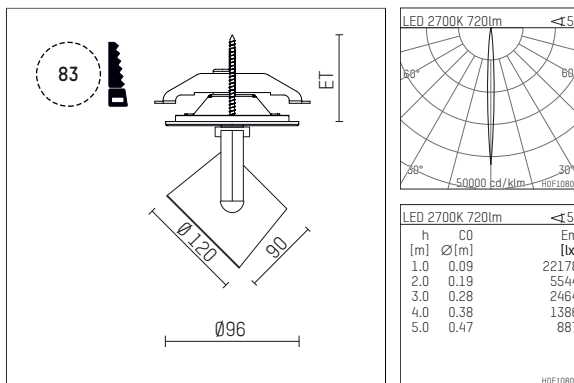

11331112 906-PA | silber

lo.nely 3
Strahler
LED | 15 W 2700 K

- Strahler lo.nely 3
- mit Einbau-Punktauslass
- für Einbau in Decke oder Wand
- passives Thermomanagement
- mit LED 840 lm
- Farbtemperatur: 2700 K
- Farbwiedergabeindex: CRI >90
- L90 / B10 (50.000h)
- SDCM < 3
- Leuchtenlichtstrom: 720 lm
- Systemleistung: 15 W
- Lichtausbeute: 48,0 lm/W
- rotationssymmetrische Lichtverteilung, narrow spot
- Ausstrahlungswinkel: 5 °
- mit externem LED-Betriebsgerät, elektronisch
- Netzanschluss: Anschlussleitung mit Steckverbindung 2x5x2,5 mm², Länge: 360 mm
- zur Durchverdrahtung geeignet
- Gehäuse aus Aluminium-Druckguss
- Sicherheitsglas, klar
- Deckenplatte aus Aluminium-Druckguss
- Farb-, Schutz- und Konversionsfilter sind als Zubehör erhältlich
- *UNDEFINED TEXT*
- Durchmesser: 96 mm, Einbaudurchmesser: 83 mm
- Einbautiefe: 103 mm, Deckenstärke: 1-45 mm
- 360° drehbar, 90° schwenkbar, fixierbar
- Gewicht: 1,5 kg
- Schutzart: IP20
- Schutzklasse I
- 5 Jahre Hoffmeister Garantie
- Made in Germany
- maximale Umgebungstemperatur: 35 ° C
- Prüfzeichen: gefertigt nach DIN VDE 0711 / EN 60598, CE
- Farbe: silber
- 11331112 906-PA

Optionales Zubehör

| Typ | Abmessungen in mm | Artikelnummer | Abb.-Nr. |
|--|-------------------|---------------|----------|
| Aufnahmering geeignet zur Aufnahme von Zubehör für Strahler gin.o und lo.nely Größe 3 | | 105760906 | 01 |
| Vorsatzblende geeignet zur Aufnahme von Zubehör für Strahler gin.o und lo.nely Größe 3 | | 105759906 | 02 |
| Vorsatzblende mit Kreuzraster geeignet zur Aufnahme von Zubehör für Strahler gin.o und lo.nely Größe 3 | | 105758906 | 03 |
| Schute geeignet zur Aufnahme von Zubehör für Strahler gin.o und lo.nely Größe 3 | | 105783906 | 04 |