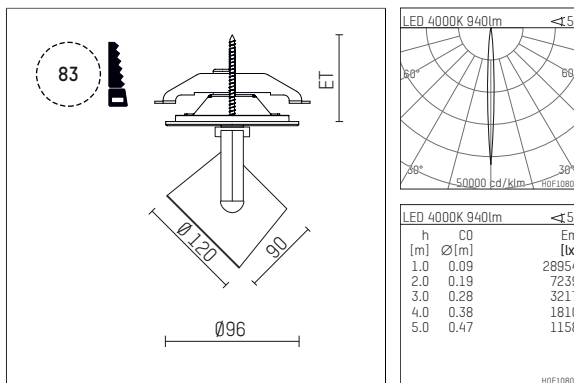

## 11331114 721-PA | schwarz

lo.nely 3  
Strahler  
LED | 15 W 4000 K

- Strahler lo.nely 3
- mit Einbau-Punktauslass
- für Einbau in Decke oder Wand
- passives Thermomanagement
- mit LED 1100 lm
- Farbtemperatur: 4000 K
- Farbwiedergabeindex: CRI >80
- L90 / B10 (50.000h)
- SDCM < 3
- Leuchtenlichtstrom: 940 lm
- Systemleistung: 15 W
- Lichtausbeute: 62,7 lm/W
- rotationssymmetrische Lichtverteilung, narrow spot
- Ausstrahlungswinkel: 5 °
- mit externem LED-Betriebsgerät, elektronisch
- Netzanschluss: Anschlussleitung mit Steckverbindung 2x5x2,5 mm², Länge: 360 mm
- zur Durchverdrahtung geeignet
- Gehäuse aus Aluminium-Druckguss
- Sicherheitsglas, klar
- Deckenplatte aus Aluminium-Druckguss
- Farb-, Schutz- und Konversionsfilter sind als Zubehör erhältlich
- \*UNDEFINED TEXT\*
- Durchmesser: 96 mm, Einbaudurchmesser: 83 mm
- Einbautiefe: 103 mm, Deckenstärke: 1-45 mm
- 360° drehbar, 90° schwenkbar, fixierbar
- Gewicht: 1,5 kg
- Schutzart: IP20
- Schutzklasse I
- 5 Jahre Hoffmeister Garantie
- Made in Germany
- maximale Umgebungstemperatur: 35 ° C
- Prüfzeichen: gefertigt nach DIN VDE 0711 / EN 60598, CE
- Farbe: schwarz
- 11331114 721-PA

## Erforderliches Zubehör

| Typ  | Abmessungen in mm | Artikelnummer | Abb.-Nr. |
|--|-------------------|---------------|----------|
| Blendklappen<br>für Strahler gin.o und lo.nely Größe 3 |                   | 105757        | 01       |