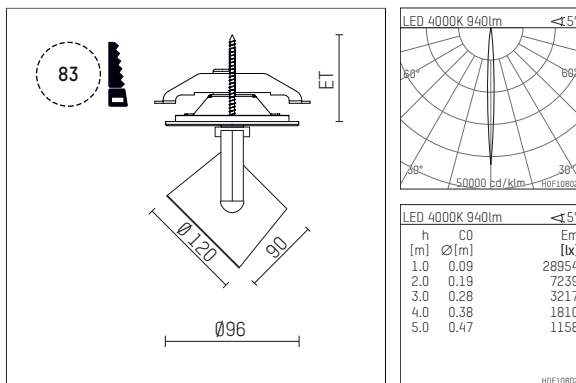

11331114 906-PA | silber

lo.nely 3

Strahler

LED | 15 W 4000 K

- Strahler lo.nely 3
- mit Einbau-Punktauslass
- für Einbau in Decke oder Wand
- passives Thermomanagement
- mit LED 1100 lm
- Farbtemperatur: 4000 K
- Farbwiedergabeindex: CRI >80
- L90 / B10 (50.000h)
- SDCM < 3
- Leuchtenlichtstrom: 940 lm
- Systemleistung: 15 W
- Lichtausbeute: 62,7 lm/W
- rotationssymmetrische Lichtverteilung, narrow spot
- Ausstrahlungswinkel: 5 °
- mit externem LED-Betriebsgerät, elektronisch
- Netzanschluss: Anschlussleitung mit Steckverbindung 2x5x2,5 mm², Länge: 360 mm
- zur Durchverdrahtung geeignet
- Gehäuse aus Aluminium-Druckguss
- Sicherheitsglas, klar
- Deckenplatte aus Aluminium-Druckguss
- Farb-, Schutz- und Konversionsfilter sind als Zubehör erhältlich
- *UNDEFINED TEXT*
- Durchmesser: 96 mm, Einbaudurchmesser: 83 mm
- Einbautiefe: 103 mm, Deckenstärke: 1-45 mm
- 360° drehbar, 90° schwenkbar, fixierbar
- Gewicht: 1,5 kg
- Schutzart: IP20
- Schutzklasse I
- 5 Jahre Hoffmeister Garantie
- Made in Germany
- maximale Umgebungstemperatur: 35 ° C
- Prüfzeichen: gefertigt nach DIN VDE 0711 / EN 60598, CE
- Farbe: silber
- 11331114 906-PA

Optionales Zubehör

Typ	Abmessungen in mm	Artikelnummer	Abb.-Nr.
Aufnahmering geeignet zur Aufnahme von Zubehör für Strahler gin.o und lo.nely Größe 3		105760906	01
Vorsatzblende geeignet zur Aufnahme von Zubehör für Strahler gin.o und lo.nely Größe 3		105759906	02
Vorsatzblende mit Kreuzraster geeignet zur Aufnahme von Zubehör für Strahler gin.o und lo.nely Größe 3		105758906	03
Schute geeignet zur Aufnahme von Zubehör für Strahler gin.o und lo.nely Größe 3		105783906	04