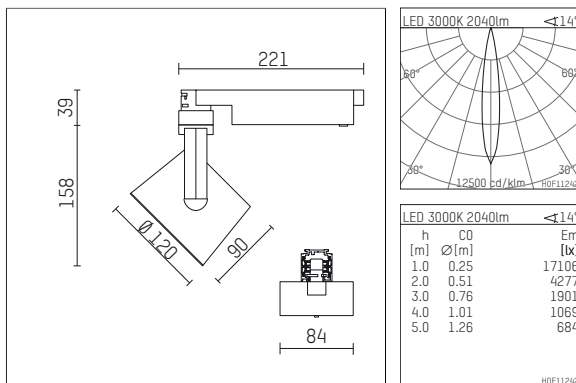

113 322 03 906 D | silber

lo.nely 3

Strahler

LED | 28 W 3000 K

- Strahler lo.nely 3
- mit 3-Phasen-DALI-Adapter
- für Hoffmeister control.x Stromschienen
- Phasenwahl bei eingesetztem Adapter möglich
- passives Thermomanagement
- mit LED 2400 lm
- Farbtemperatur: 3000 K
- Farbwiedergabeindex: CRI >90
- L90 / B10 [50.000h]
- SDCM < 2
- Leuchtenlichtstrom: 2040 lm
- Systemleistung: 28 W
- Lichtausbeute: 72,9 lm/W
- rotationssymmetrische Lichtverteilung, spot
- Ausstrahlungswinkel: 15 °
- im Adapter integriertes LED-Betriebsgerät, elektronisch (DALI)
- Amplitudendimmung
- Dimmbereich: 100-1 %
- Gehäuse aus Aluminium-Druckguss
- Adapter aus Thermoplast, glasfaserverstärkt
- Microprismenfilter mit sehr hohem Lichttransmissionsgrad
- Farb-, Schutz- und Konversionsfilter sind als Zubehör erhältlich
- *UNDEFINED TEXT*
- Länge: 221 mm, Breite: 84 mm, Höhe: 197 mm
- 360° drehbar, 90° schwenkbar, fixierbar
- Gewicht: 1,25 kg
- Schutzart: IP20
- Schutzklasse I
- 5 Jahre Hoffmeister Garantie
- Made in Germany
- maximale Umgebungstemperatur: 35 ° C
- Prüfzeichen: gefertigt nach DIN VDE 0711 / EN 60598, CE
- Farbe: silber
- 113 322 03 906 D

Optionales Zubehör

Typ	Abmessungen in mm	Artikelnummer	Abb.-Nr.
Aufnahmering geeignet zur Aufnahme von Zubehör für Strahler gin.o und lo.nely Größe 3		105760906	01
Vorsatzblende geeignet zur Aufnahme von Zubehör für Strahler gin.o und lo.nely Größe 3		105759906	02
Vorsatzblende mit Kreuzraster geeignet zur Aufnahme von Zubehör für Strahler gin.o und lo.nely Größe 3		105758906	03
Schute geeignet zur Aufnahme von Zubehör für Strahler gin.o und lo.nely Größe 3		105783906	04