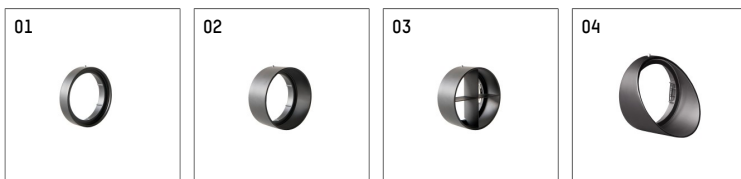

11332212 721-PA
Zubehör

Erforderliches Zubehör

Typ	Abmessungen in mm	Artikelnummer	Abb.-Nr.
Blendklappen für Strahler gin.o und lo.nely Größe 3		105757	01

Optionales Zubehör

Typ	Abmessungen in mm	Artikelnummer	Abb.-Nr.
Aufnahmering geeignet zur Aufnahme von Zubehör für Strahler gin.o und lo.nely Größe 3		105760721	01
Vorsatzblende geeignet zur Aufnahme von Zubehör für Strahler gin.o und lo.nely Größe 3		105759721	02
Vorsatzblende mit Kreuzraster geeignet zur Aufnahme von Zubehör für Strahler gin.o und lo.nely Größe 3		105758721	03
Schute geeignet zur Aufnahme von Zubehör für Strahler gin.o und lo.nely Größe 3		105783721	04

Ergänzungen für optionales Zubehör

Typ	Abmessungen in mm	Artikelnummer	Abb.-Nr.
soft.shape Linse für Strahler gin.o und lo.nely Größe 3	Ø: 100	105782	01
Skulpturenlinse für Strahler gin.o und lo.nely Größe 3	Ø: 100	105773	02
Prismatikglas für Strahler gin.o und lo.nely Größe 3	Ø: 100	105775	03
Wabenraster für Strahler gin.o und lo.nely Größe 3		105761721	04
soft.spot Linse für Strahler gin.o und lo.nely Größe 3	Ø: 100	105774	01