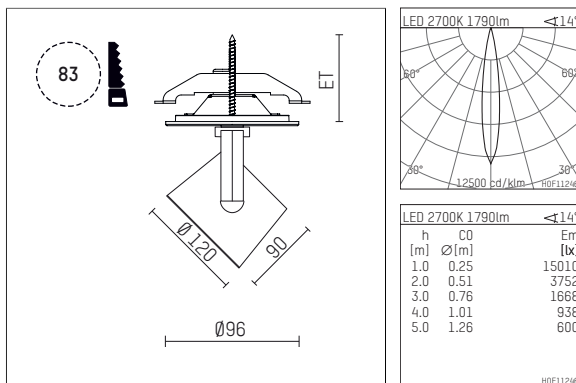

## 11332212 721-PA | schwarz

lo.nely 3

Strahler

LED | 28 W 2700 K

- Strahler lo.nely 3
- mit Einbau-Punktauslass
- für Einbau in Decke oder Wand
- passives Thermomanagement
- mit LED 2100 lm
- Farbtemperatur: 2700 K
- Farbwiedergabeindex: CRI >90
- L90 / B10 (50.000h)
- SDCM < 2
- Leuchtenlichtstrom: 1790 lm
- Systemleistung: 28 W
- Lichtausbeute: 63,9 lm/W
- rotationssymmetrische Lichtverteilung, spot
- Ausstrahlungswinkel:  $15^\circ$
- mit externem LED-Betriebsgerät, elektronisch
- Netzanschluss: Anschlussleitung mit Steckverbindung  $2 \times 5 \times 2,5 \text{ mm}^2$ , Länge: 360 mm
- zur Durchverdrahtung geeignet
- Gehäuse aus Aluminium-Druckguss
- Microprismenfilter mit sehr hohem Lichttransmissionsgrad
- Deckenplatte aus Aluminium-Druckguss
- Farb-, Schutz- und Konversionsfilter sind als Zubehör erhältlich
- \*UNDEFINED TEXT\*
- Durchmesser: 96 mm, Einbaudurchmesser: 83 mm
- Einbautiefe: 103 mm, Deckenstärke: 1-45 mm
- $360^\circ$  drehbar,  $90^\circ$  schwenkbar, fixierbar
- Gewicht: 1,4 kg
- Schutzart: IP20
- Schutzklasse I
- 5 Jahre Hoffmeister Garantie
- Made in Germany
- maximale Umgebungstemperatur:  $35^\circ \text{C}$
- Prüfzeichen: gefertigt nach DIN VDE 0711 / EN 60598, CE
- Farbe: schwarz
- 11332212 721-PA

## Erforderliches Zubehör

| Typ  | Abmessungen in mm | Artikelnummer | Abb.-Nr. |
|--|-------------------|---------------|----------|
| Blendklappen<br>für Strahler gin.o und lo.nely Größe 3 |                   | 105757        | 01       |