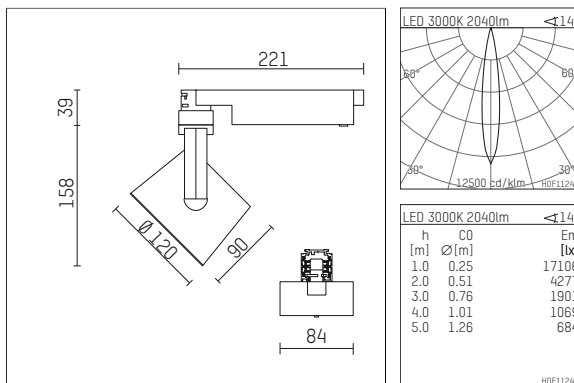

**113 322 13 910 | weiß**

lo.nely 3

Strahler

LED | 28 W 3000 K

- Strahler lo.nely 3
- mit 3-Phasen-Universaladapter
- für Hoffmeister control.x Stromschienen
- Phasenwahl bei eingesetztem Adapter möglich
- passives Thermomanagement
- mit LED 2400 lm
- Farbtemperatur: 3000 K
- Farbwiedergabeindex: CRI >90
- L90 / B10 (50.000h)
- SDCM < 2
- Leuchtenlichtstrom: 2040 lm
- Systemleistung: 28 W
- Lichtausbeute: 72,9 lm/W
- rotationssymmetrische Lichtverteilung, spot
- Ausstrahlungswinkel: 15 °
- im Adapter integriertes LED-Betriebsgerät, elektronisch (POTI)
- Amplitudendimmung
- Drehpotentiometer im Adapter integriert
- Dimmbereich: 100-1 %
- Gehäuse aus Aluminium-Druckguss
- Adapter aus Thermoplast, glasfaserverstärkt
- Microprismenfilter mit sehr hohem Lichttransmissionsgrad
- Farb-, Schutz- und Konversionsfilter sind als Zubehör erhältlich
- \*UNDEFINED TEXT\*
- Länge: 221 mm, Breite: 84 mm, Höhe: 197 mm
- 360° drehbar, 90° schwenkbar, fixierbar
- Gewicht: 1,25 kg
- Schutzart: IP20
- Schutzklasse I
- 5 Jahre Hoffmeister Garantie
- Made in Germany
- maximale Umgebungstemperatur: 35 ° C
- Prüfzeichen: gefertigt nach DIN VDE 0711 / EN 60598, CE
- Farbe: weiß (RAL9016)
- 113 322 13 910

## Erforderliches Zubehör

Typ	Abmessungen in mm	Artikelnummer	Abb.-Nr.
Blendklappen für Strahler gin.o und lo.nely Größe 3		105757	01

## Optionales Zubehör

Typ	Abmessungen in mm	Artikelnummer	Abb.-Nr.
Aufnahmering geeignet zur Aufnahme von Zubehör für Strahler gin.o und lo.nely Größe 3		105760910	01
Vorsatzblende geeignet zur Aufnahme von Zubehör für Strahler gin.o und lo.nely Größe 3		105759910	02
Vorsatzblende mit Kreuzraster geeignet zur Aufnahme von Zubehör für Strahler gin.o und lo.nely Größe 3		105758910	03
Schute geeignet zur Aufnahme von Zubehör für Strahler gin.o und lo.nely Größe 3		105783910	04