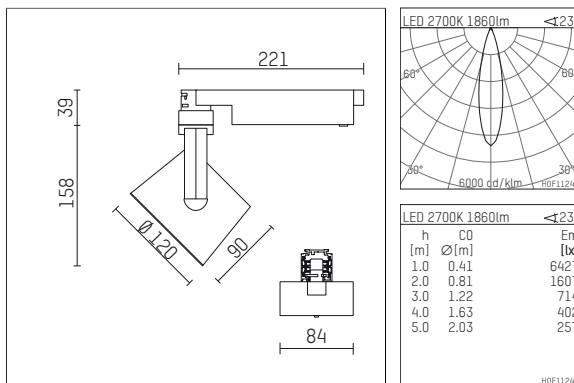

113 323 02 721 D | schwarz

lo.nely 3
Strahler
LED | 28 W 2700 K

- Strahler lo.nely 3
- mit 3-Phasen-DALI-Adapter
- für Hoffmeister control.x Stromschienen
- Phasenwahl bei eingesetztem Adapter möglich
- passives Thermomanagement
- mit LED 2100 lm
- Farbtemperatur: 2700 K
- Farbwiedergabeindex: CRI >90
- L90 / B10 (50.000h)
- SDCM < 2
- Leuchtenlichtstrom: 1860 lm
- Systemleistung: 28 W
- Lichtausbeute: 66,4 lm/W
- rotationssymmetrische Lichtverteilung, medium
- Ausstrahlungswinkel: 25 °
- im Adapter integriertes LED-Betriebsgerät, elektronisch (DALI)
- Amplitudendimmung
- Dimmbereich: 100-1 %
- Gehäuse aus Aluminium-Druckguss
- Adapter aus Thermoplast, glasfaserverstärkt
- Sicherheitsglas, klar
- Farb-, Schutz- und Konversionsfilter sind als Zubehör erhältlich
- *UNDEFINED TEXT*
- Länge: 221 mm, Breite: 84 mm, Höhe: 197 mm
- 360° drehbar, 90° schwenkbar, fixierbar
- Gewicht: 1,25 kg
- Schutzart: IP20
- Schutzklasse I
- 5 Jahre Hoffmeister Garantie
- Made in Germany
- maximale Umgebungstemperatur: 35 ° C
- Prüfzeichen: gefertigt nach DIN VDE 0711 / EN 60598, CE
- Farbe: schwarz
- 113 323 02 721 D

Optionales Zubehör

Typ	Abmessungen in mm	Artikelnummer	Abb.-Nr.
Aufnahmering geeignet zur Aufnahme von Zubehör für Strahler gin.o und lo.nely Größe 3		105760721	01
Vorsatzblende geeignet zur Aufnahme von Zubehör für Strahler gin.o und lo.nely Größe 3		105759721	02
Vorsatzblende mit Kreuzraster geeignet zur Aufnahme von Zubehör für Strahler gin.o und lo.nely Größe 3		105758721	03
Schute geeignet zur Aufnahme von Zubehör für Strahler gin.o und lo.nely Größe 3		105783721	04