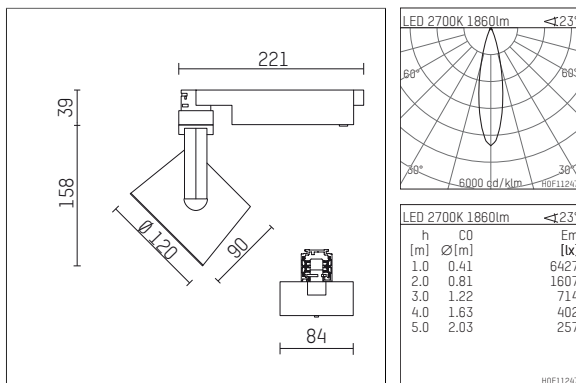

113 323 12 906 | silber

lo.nely 3

Strahler

LED | 28 W 2700 K

- Strahler lo.nely 3
- mit 3-Phasen-Universaladapter
- für Hoffmeister control.x Stromschienen
- Phasenwahl bei eingesetztem Adapter möglich
- passives Thermomanagement
- mit LED 2100 lm
- Farbtemperatur: 2700 K
- Farbwiedergabeindex: CRI >90
- L90 / B10 [50.000h]
- SDCM < 2
- Leuchtenlichtstrom: 1860 lm
- Systemleistung: 28 W
- Lichtausbeute: 66,4 lm/W
- rotationssymmetrische Lichtverteilung, medium
- Ausstrahlungswinkel: 25 °
- im Adapter integriertes LED-Betriebsgerät, elektronisch (POTI)
- Amplitudendimmung
- Drehpotentiometer im Adapter integriert
- Dimmbereich: 100-1 %
- Gehäuse aus Aluminium-Druckguss
- Adapter aus Thermoplast, glasfaserverstärkt
- Sicherheitsglas, klar
- Farb-, Schutz- und Konversionsfilter sind als Zubehör erhältlich
- *UNDEFINED TEXT*
- Länge: 221 mm, Breite: 84 mm, Höhe: 197 mm
- 360° drehbar, 90° schwenkbar, fixierbar
- Gewicht: 1,25 kg
- Schutzart: IP20
- Schutzklasse I
- 5 Jahre Hoffmeister Garantie
- Made in Germany
- maximale Umgebungstemperatur: 35 ° C
- Prüfzeichen: gefertigt nach DIN VDE 0711 / EN 60598, CE
- Farbe: silber
- 113 323 12 906

Optionales Zubehör

Typ	Abmessungen in mm	Artikelnummer	Abb.-Nr.
Aufnahmering geeignet zur Aufnahme von Zubehör für Strahler gin.o und lo.nely Größe 3		105760906	01
Vorsatzblende geeignet zur Aufnahme von Zubehör für Strahler gin.o und lo.nely Größe 3		105759906	02
Vorsatzblende mit Kreuzraster geeignet zur Aufnahme von Zubehör für Strahler gin.o und lo.nely Größe 3		105758906	03
Schute geeignet zur Aufnahme von Zubehör für Strahler gin.o und lo.nely Größe 3		105783906	04