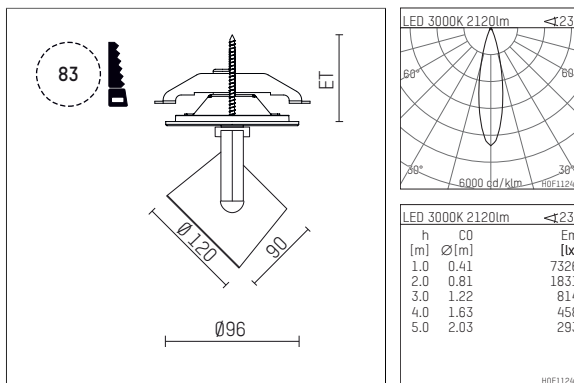

## 11332313 906-PA | silber

lo.nely 3  
Strahler  
LED | 28 W 3000 K

- Strahler lo.nely 3
- mit Einbau-Punktauslass
- für Einbau in Decke oder Wand
- passives Thermomanagement
- mit LED 2400 lm
- Farbtemperatur: 3000 K
- Farbwiedergabeindex: CRI >90
- L90 / B10 (50.000h)
- SDCM < 2
- Leuchtenlichtstrom: 2120 lm
- Systemleistung: 28 W
- Lichtausbeute: 75,7 lm/W
- rotationssymmetrische Lichtverteilung, medium
- Ausstrahlungswinkel: 25 °
- mit externem LED-Betriebsgerät, elektronisch
- Netzanschluss: Anschlussleitung mit Steckverbindung 2x5x2,5 mm², Länge: 360 mm
- zur Durchverdrahtung geeignet
- Gehäuse aus Aluminium-Druckguss
- Sicherheitsglas, klar
- Deckenplatte aus Aluminium-Druckguss
- Farb-, Schutz- und Konversionsfilter sind als Zubehör erhältlich
- \*UNDEFINED TEXT\*
- Durchmesser: 96 mm, Einbaudurchmesser: 83 mm
- Einbautiefe: 103 mm, Deckenstärke: 1-45 mm
- 360° drehbar, 90° schwenkbar, fixierbar
- Gewicht: 1,4 kg
- Schutzart: IP20
- Schutzklasse I
- 5 Jahre Hoffmeister Garantie
- Made in Germany
- maximale Umgebungstemperatur: 35 ° C
- Prüfzeichen: gefertigt nach DIN VDE 0711 / EN 60598, CE
- Farbe: silber
- 11332313 906-PA

## Erforderliches Zubehör

Typ	Abmessungen in mm	Artikelnummer	Abb.-Nr.
Blendklappen für Strahler gin.o und lo.nely Größe 3		105757	01

## Ergänzungen für optionales Zubehör

Typ	Abmessungen in mm	Artikelnummer	Abb.-Nr.
soft.shape Linse für Strahler gin.o und lo.nely Größe 3	Ø: 100	105782	01
Skulpturenlinse für Strahler gin.o und lo.nely Größe 3	Ø: 100	105773	02
Prismatikglas für Strahler gin.o und lo.nely Größe 3	Ø: 100	105775	03
Wabenraster für Strahler gin.o und lo.nely Größe 3		105761721	04
soft.spot Linse für Strahler gin.o und lo.nely Größe 3	Ø: 100	105774	01