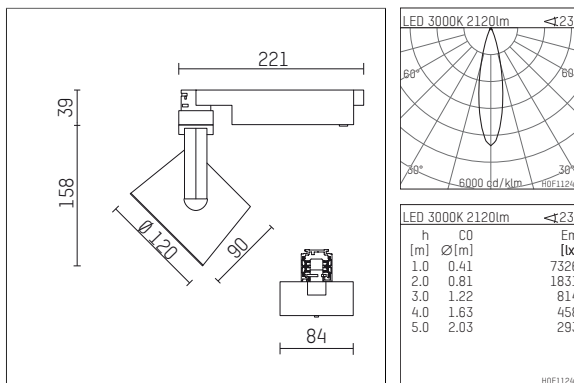

113 323 13 906 | silber

lo.nely 3

Strahler

LED | 28 W 3000 K

- Strahler lo.nely 3
- mit 3-Phasen-Universaladapter
- für Hoffmeister control.x Stromschienen
- Phasenwahl bei eingesetztem Adapter möglich
- passives Thermomanagement
- mit LED 2400 lm
- Farbtemperatur: 3000 K
- Farbwiedergabeindex: CRI >90
- L90 / B10 [50.000h]
- SDCM < 2
- Leuchtenlichtstrom: 2120 lm
- Systemleistung: 28 W
- Lichtausbeute: 75,7 lm/W
- rotationssymmetrische Lichtverteilung, medium
- Ausstrahlungswinkel: 25 °
- im Adapter integriertes LED-Betriebsgerät, elektronisch (POTI)
- Amplitudendimmung
- Drehpotentiometer im Adapter integriert
- Dimmbereich: 100-1 %
- Gehäuse aus Aluminium-Druckguss
- Adapter aus Thermoplast, glasfaserverstärkt
- Sicherheitsglas, klar
- Farb-, Schutz- und Konversionsfilter sind als Zubehör erhältlich
- *UNDEFINED TEXT*
- Länge: 221 mm, Breite: 84 mm, Höhe: 197 mm
- 360° drehbar, 90° schwenkbar, fixierbar
- Gewicht: 1,25 kg
- Schutzart: IP20
- Schutzklasse I
- 5 Jahre Hoffmeister Garantie
- Made in Germany
- maximale Umgebungstemperatur: 35 ° C
- Prüfzeichen: gefertigt nach DIN VDE 0711 / EN 60598, CE
- Farbe: silber
- 113 323 13 906

Optionales Zubehör

Typ	Abmessungen in mm	Artikelnummer	Abb.-Nr.
Aufnahmering geeignet zur Aufnahme von Zubehör für Strahler gin.o und lo.nely Größe 3		105760906	01
Vorsatzblende geeignet zur Aufnahme von Zubehör für Strahler gin.o und lo.nely Größe 3		105759906	02
Vorsatzblende mit Kreuzraster geeignet zur Aufnahme von Zubehör für Strahler gin.o und lo.nely Größe 3		105758906	03
Schute geeignet zur Aufnahme von Zubehör für Strahler gin.o und lo.nely Größe 3		105783906	04