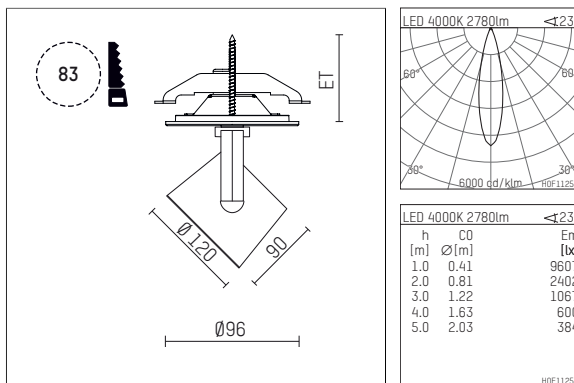

11332314 906-PA | silber

lo.nely 3
Strahler
LED | 28 W 4000 K

- Strahler lo.nely 3
- mit Einbau-Punktauslass
- für Einbau in Decke oder Wand
- passives Thermomanagement
- mit LED 3150 lm
- Farbtemperatur: 4000 K
- Farbwiedergabeindex: CRI >80
- L90 / B10 (50.000h)
- SDCM < 2
- Leuchtenlichtstrom: 2780 lm
- Systemleistung: 28 W
- Lichtausbeute: 99,3 lm/W
- rotationssymmetrische Lichtverteilung, medium
- Ausstrahlungswinkel: 25 °
- mit externem LED-Betriebsgerät, elektronisch
- Netzanschluss: Anschlussleitung mit Steckverbindung 2x5x2,5 mm², Länge: 360 mm
- zur Durchverdrahtung geeignet
- Gehäuse aus Aluminium-Druckguss
- Sicherheitsglas, klar
- Deckenplatte aus Aluminium-Druckguss
- Farb-, Schutz- und Konversionsfilter sind als Zubehör erhältlich
- *UNDEFINED TEXT*
- Durchmesser: 96 mm, Einbaudurchmesser: 83 mm
- Einbautiefe: 103 mm, Deckenstärke: 1-45 mm
- 360° drehbar, 90° schwenkbar, fixierbar
- Gewicht: 1,4 kg
- Schutzart: IP20
- Schutzklasse I
- 5 Jahre Hoffmeister Garantie
- Made in Germany
- maximale Umgebungstemperatur: 35 ° C
- Prüfzeichen: gefertigt nach DIN VDE 0711 / EN 60598, CE
- Farbe: silber
- 11332314 906-PA

Optionales Zubehör

Typ	Abmessungen in mm	Artikelnummer	Abb.-Nr.
Aufnahmering geeignet zur Aufnahme von Zubehör für Strahler gin.o und lo.nely Größe 3		105760906	01
Vorsatzblende geeignet zur Aufnahme von Zubehör für Strahler gin.o und lo.nely Größe 3		105759906	02
Vorsatzblende mit Kreuzraster geeignet zur Aufnahme von Zubehör für Strahler gin.o und lo.nely Größe 3		105758906	03
Schute geeignet zur Aufnahme von Zubehör für Strahler gin.o und lo.nely Größe 3		105783906	04