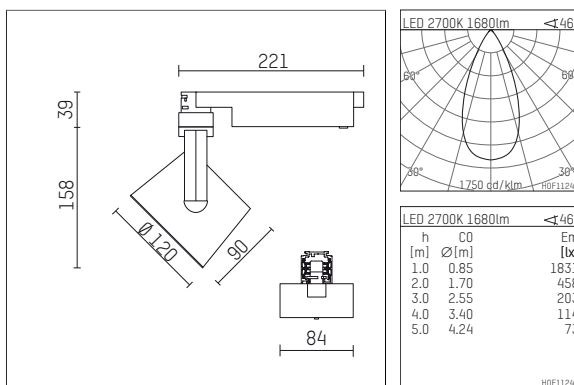

113 324 12 906 | silber

lo.nely 3

Strahler

LED | 28 W 2700 K

- Strahler lo.nely 3
- mit 3-Phasen-Universaladapter
- für Hoffmeister control.x Stromschienen
- Phasenwahl bei eingesetztem Adapter möglich
- passives Thermomanagement
- mit LED 2100 lm
- Farbtemperatur: 2700 K
- Farbwiedergabeindex: CRI >90
- L90 / B10 (50.000h)
- SDCM < 2
- Leuchtenlichtstrom: 1680 lm
- Systemleistung: 28 W
- Lichtausbeute: 60,0 lm/W
- rotationssymmetrische Lichtverteilung, flood
- Ausstrahlungswinkel: 45 °
- im Adapter integriertes LED-Betriebsgerät, elektronisch (POTI)
- Amplitudendimmung
- Drehpotentiometer im Adapter integriert
- Dimmbereich: 100-1 %
- Gehäuse aus Aluminium-Druckguss
- Adapter aus Thermoplast, glasfaserverstärkt
- Microprismenfilter mit sehr hohem Lichttransmissionsgrad
- Farb-, Schutz- und Konversionsfilter sind als Zubehör erhältlich
- *UNDEFINED TEXT*
- Länge: 221 mm, Breite: 84 mm, Höhe: 197 mm
- 360° drehbar, 90° schwenkbar, fixierbar
- Gewicht: 1,25 kg
- Schutzart: IP20
- Schutzklasse I
- 5 Jahre Hoffmeister Garantie
- Made in Germany
- maximale Umgebungstemperatur: 35 ° C
- Prüfzeichen: gefertigt nach DIN VDE 0711 / EN 60598, CE
- Farbe: silber
- 113 324 12 906

- Übersicht des Zubehörs auf der/ den Folgeseite/ n

113 324 12 906
Zubehör

Erforderliches Zubehör

Typ	Abmessungen in mm	Artikelnummer	Abb.-Nr.
Blendklappen für Strahler gin.o und lo.nely Größe 3		105757	01

Optionales Zubehör

Typ	Abmessungen in mm	Artikelnummer	Abb.-Nr.
Aufnahmering geeignet zur Aufnahme von Zubehör für Strahler gin.o und lo.nely Größe 3		105760906	01
Vorsatzblende geeignet zur Aufnahme von Zubehör für Strahler gin.o und lo.nely Größe 3		105759906	02
Vorsatzblende mit Kreuzraster geeignet zur Aufnahme von Zubehör für Strahler gin.o und lo.nely Größe 3		105758906	03
Schute geeignet zur Aufnahme von Zubehör für Strahler gin.o und lo.nely Größe 3		105783906	04