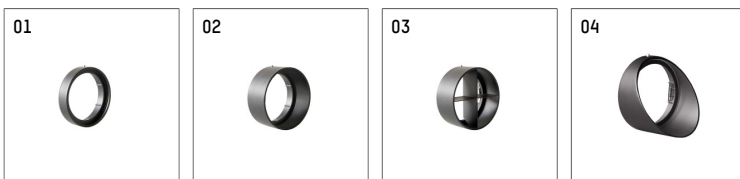

113 324 12 906 | silber

lo.nely 3

Strahler

LED | 28 W 2700 K

- Strahler lo.nely 3
- mit 3-Phasen-Universaladapter
- für Hoffmeister control.x Stromschienen
- Phasenwahl bei eingesetztem Adapter möglich
- passives Thermomanagement
- mit LED 2100 lm
- Farbtemperatur: 2700 K
- Farbwiedergabeindex: CRI >90
- L90 / B10 (50.000h)
- SDCM < 2
- Leuchtenlichtstrom: 1680 lm
- Systemleistung: 28 W
- Lichtausbeute: 60,0 lm/W
- rotationssymmetrische Lichtverteilung, flood
- Ausstrahlungswinkel: 45 °
- im Adapter integriertes LED-Betriebsgerät, elektronisch (POTI)
- Amplitudendimmung
- Drehpotentiometer im Adapter integriert
- Dimmbereich: 100-1 %
- Gehäuse aus Aluminium-Druckguss
- Adapter aus Thermoplast, glasfaserverstärkt
- Microprismenfilter mit sehr hohem Lichttransmissionsgrad
- Farb-, Schutz- und Konversionsfilter sind als Zubehör erhältlich
- *UNDEFINED TEXT*
- Länge: 221 mm, Breite: 84 mm, Höhe: 197 mm
- 360° drehbar, 90° schwenkbar, fixierbar
- Gewicht: 1,25 kg
- Schutzart: IP20
- Schutzklasse I
- 5 Jahre Hoffmeister Garantie
- Made in Germany
- maximale Umgebungstemperatur: 35 ° C
- Prüfzeichen: gefertigt nach DIN VDE 0711 / EN 60598, CE
- Farbe: silber
- 113 324 12 906

- Übersicht des Zubehörs auf der/ den Folgeseite/ n

113 324 12 906
Zubehör

Erforderliches Zubehör

Typ	Abmessungen in mm	Artikelnummer	Abb.-Nr.
Blendklappen für Strahler gin.o und lo.nely Größe 3		105757	01

Optionales Zubehör

Typ	Abmessungen in mm	Artikelnummer	Abb.-Nr.
Aufnahmering geeignet zur Aufnahme von Zubehör für Strahler gin.o und lo.nely Größe 3		105760906	01
Vorsatzblende geeignet zur Aufnahme von Zubehör für Strahler gin.o und lo.nely Größe 3		105759906	02
Vorsatzblende mit Kreuzraster geeignet zur Aufnahme von Zubehör für Strahler gin.o und lo.nely Größe 3		105758906	03
Schute geeignet zur Aufnahme von Zubehör für Strahler gin.o und lo.nely Größe 3		105783906	04