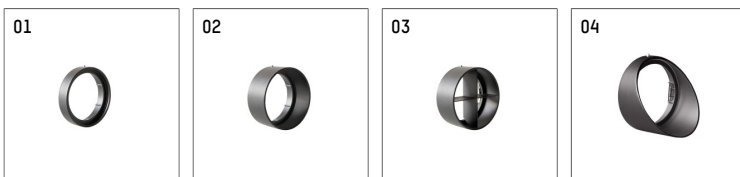

11332413 721-PA | schwarz

lo.nely 3
Strahler
LED | 28 W 3000 K

- Strahler lo.nely 3
- mit Einbau-Punktauslass
- für Einbau in Decke oder Wand
- passives Thermomanagement
- mit LED 2400 lm
- Farbtemperatur: 3000 K
- Farbwiedergabeindex: CRI >90
- L90 / B10 (50.000h)
- SDCM < 2
- Leuchtenlichtstrom: 1920 lm
- Systemleistung: 28 W
- Lichtausbeute: 68,6 lm/W
- rotationssymmetrische Lichtverteilung, flood
- Ausstrahlungswinkel: 45°
- mit externem LED-Betriebsgerät, elektronisch
- Netzanschluss: Anschlussleitung mit Steckverbindung $2 \times 5 \times 2,5$ mm², Länge: 360 mm
- zur Durchverdrahtung geeignet
- Gehäuse aus Aluminium-Druckguss
- Microprismenfilter mit sehr hohem Lichttransmissionsgrad
- Deckenplatte aus Aluminium-Druckguss
- Farb-, Schutz- und Konversionsfilter sind als Zubehör erhältlich
- *UNDEFINED TEXT*
- Durchmesser: 96 mm, Einbaudurchmesser: 83 mm
- Einbautiefe: 103 mm, Deckenstärke: 1-45 mm
- 360° drehbar, 90° schwenkbar, fixierbar
- Gewicht: 1,4 kg
- Schutzart: IP20
- Schutzklasse I
- 5 Jahre Hoffmeister Garantie
- Made in Germany
- maximale Umgebungstemperatur: 35°C
- Prüfzeichen: gefertigt nach DIN VDE 0711 / EN 60598, CE
- Farbe: schwarz
- 11332413 721-PA

- Übersicht des Zubehörs auf der/ den Folgeseite/ n

11332413 721-PA
Zubehör

Erforderliches Zubehör

Typ	Abmessungen in mm	Artikelnummer	Abb.-Nr.
Blendklappen für Strahler gin.o und lo.nely Größe 3		105757	01

Optionales Zubehör

Typ	Abmessungen in mm	Artikelnummer	Abb.-Nr.
Aufnahmering geeignet zur Aufnahme von Zubehör für Strahler gin.o und lo.nely Größe 3		105760721	01
Vorsatzblende geeignet zur Aufnahme von Zubehör für Strahler gin.o und lo.nely Größe 3		105759721	02
Vorsatzblende mit Kreuzraster geeignet zur Aufnahme von Zubehör für Strahler gin.o und lo.nely Größe 3		105758721	03
Schute geeignet zur Aufnahme von Zubehör für Strahler gin.o und lo.nely Größe 3		105783721	04