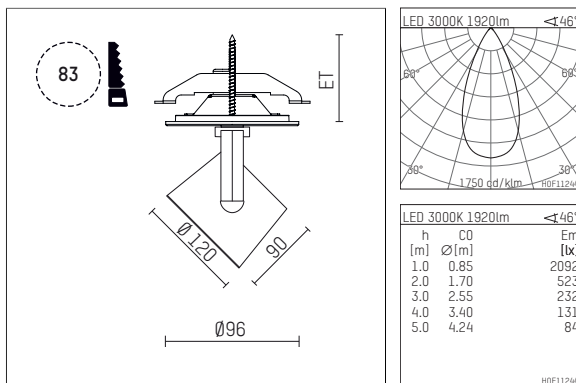

11332413 721-PA | schwarz

lo.nely 3
Strahler
LED | 28 W 3000 K

- Strahler lo.nely 3
- mit Einbau-Punktauslass
- für Einbau in Decke oder Wand
- passives Thermomanagement
- mit LED 2400 lm
- Farbtemperatur: 3000 K
- Farbwiedergabeindex: CRI >90
- L90 / B10 (50.000h)
- SDCM < 2
- Leuchtenlichtstrom: 1920 lm
- Systemleistung: 28 W
- Lichtausbeute: 68,6 lm/W
- rotationssymmetrische Lichtverteilung, flood
- Ausstrahlungswinkel: 45°
- mit externem LED-Betriebsgerät, elektronisch
- Netzanschluss: Anschlussleitung mit Steckverbindung $2 \times 5 \times 2,5$ mm², Länge: 360 mm
- zur Durchverdrahtung geeignet
- Gehäuse aus Aluminium-Druckguss
- Microprismenfilter mit sehr hohem Lichttransmissionsgrad
- Deckenplatte aus Aluminium-Druckguss
- Farb-, Schutz- und Konversionsfilter sind als Zubehör erhältlich
- *UNDEFINED TEXT*
- Durchmesser: 96 mm, Einbaudurchmesser: 83 mm
- Einbautiefe: 103 mm, Deckenstärke: 1-45 mm
- 360° drehbar, 90° schwenkbar, fixierbar
- Gewicht: 1,4 kg
- Schutzart: IP20
- Schutzklasse I
- 5 Jahre Hoffmeister Garantie
- Made in Germany
- maximale Umgebungstemperatur: 35°C
- Prüfzeichen: gefertigt nach DIN VDE 0711 / EN 60598, CE
- Farbe: schwarz
- 11332413 721-PA

Optionales Zubehör

Typ	Abmessungen in mm	Artikelnummer	Abb.-Nr.
Aufnahmering geeignet zur Aufnahme von Zubehör für Strahler gin.o und lo.nely Größe 3		105760721	01
Vorsatzblende geeignet zur Aufnahme von Zubehör für Strahler gin.o und lo.nely Größe 3		105759721	02
Vorsatzblende mit Kreuzraster geeignet zur Aufnahme von Zubehör für Strahler gin.o und lo.nely Größe 3		105758721	03
Schute geeignet zur Aufnahme von Zubehör für Strahler gin.o und lo.nely Größe 3		105783721	04