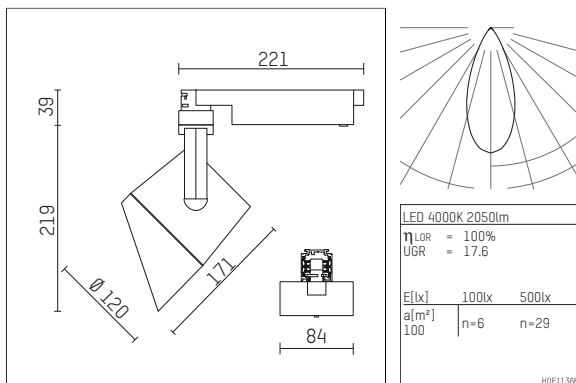

## 113 325 04 721 D | schwarz

lo.nely 3  
Linsenwandfluter  
LED | 28 W 4000 K

- Linsenwandfluter lo.nely 3
- mit 3-Phasen-DALI-Adapter
- für Hoffmeister control.x Stromschienen
- Phasenwahl bei eingesetztem Adapter möglich
- Linsenwandfluter für homogene Wandbeleuchtung
- passives Thermomanagement
- mit LED 3150 lm
- Farbtemperatur: 4000 K
- Farbwiedergabeindex: CRI >80
- L90 / B10 (50.000h)
- SDCM < 2
- Leuchtenlichtstrom: 2050 lm
- Systemleistung: 28 W
- Lichtausbeute: 73,2 lm/W
- asymmetrische Lichtverteilung
- soft-lens Optik mit Sekundärreflektor
- im Adapter integriertes LED-Betriebsgerät, elektronisch (DALI)
- Amplitudendimmung
- Dimmbereich: 100-1 %
- Gehäuse aus Aluminium-Druckguss
- Adapter aus Thermoplast, glasfaserverstärkt
- Farb-, Schutz- und Konversionsfilter sind als Zubehör erhältlich
- \*UNDEFINED TEXT\*
- Länge: 221 mm, Breite: 84 mm, Höhe: 258 mm
- 360° drehbar, 90° schwenkbar, fixierbar
- Gewicht: 1,4 kg
- Schutzart: IP20
- Schutzklasse I
- 5 Jahre Hoffmeister Garantie
- Made in Germany
- maximale Umgebungstemperatur: 35 ° C
- Prüfzeichen: gefertigt nach DIN VDE 0711 / EN 60598, CE
- Farbe: schwarz
- 113 325 04 721 D