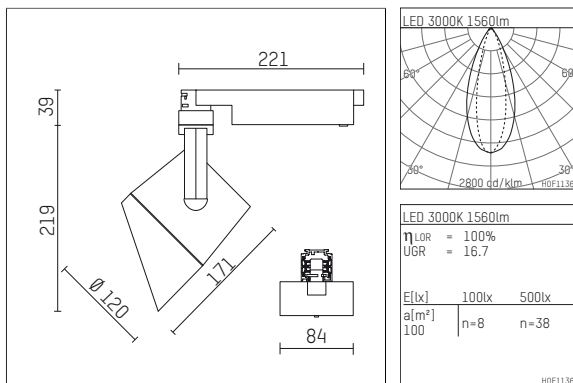

113 325 13 721 | schwarz

lo.nely 3
Linsenwandfluter
LED | 28 W 3000 K

- Linsenwandfluter lo.nely 3
- mit 3-Phasen-Universaladapter
- für Hoffmeister control.x Stromschienen
- Phasenwahl bei eingesetztem Adapter möglich
- Linsenwandfluter für homogene Wandbeleuchtung
- passives Thermomanagement
- mit LED 2400 lm
- Farbtemperatur: 3000 K
- Farbwiedergabeindex: CRI >90
- L90 / B10 (50.000h)
- SDCM < 2
- Leuchtenlichtstrom: 1560 lm
- Systemleistung: 28 W
- Lichtausbeute: 55,7 lm/W
- asymmetrische Lichtverteilung
- soft-lens Optik mit Sekundärreflektor
- im Adapter integriertes LED-Betriebsgerät, elektronisch (POTI)
- Amplitudendimmung
- Drehpotentiometer im Adapter integriert
- Dimmbereich: 100-1 %
- Gehäuse aus Aluminium-Druckguss
- Adapter aus Thermoplast, glasfaserverstärkt
- Farb-, Schutz- und Konversionsfilter sind als Zubehör erhältlich
- *UNDEFINED TEXT*
- Länge: 221 mm, Breite: 84 mm, Höhe: 258 mm
- 360° drehbar, 90° schwenkbar, fixierbar
- Gewicht: 1,4 kg
- Schutzart: IP20
- Schutzklasse I
- 5 Jahre Hoffmeister Garantie
- Made in Germany
- maximale Umgebungstemperatur: 35 ° C
- Prüfzeichen: gefertigt nach DIN VDE 0711 / EN 60598, CE
- Farbe: schwarz
- 113 325 13 721