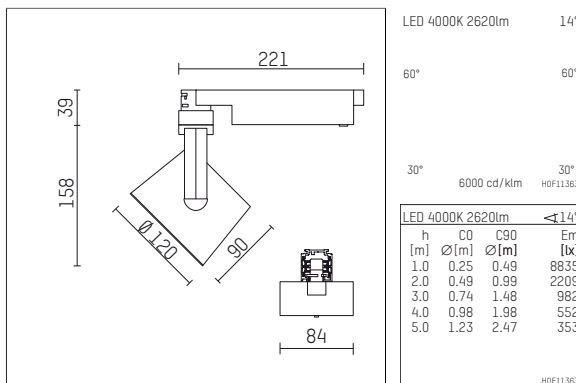

113 326 04 906 D | silber

lo.nely 3 | Oval Flood
Fluter
LED | 28 W 4000 K

- Fluter lo.nely 3 Oval Flood
- mit 3-Phasen-DALI-Adapter
- für Hoffmeister control.x Stromschienen
- Phasenwahl bei eingesetztem Adapter möglich
- mit horizontaler oval flood Lichtverteilung
- passives Thermomanagement
- mit LED 3150 lm
- Farbtemperatur: 4000 K
- Farbwiedergabeindex: CRI >80
- L90 / B10 (50.000h)
- SDCM < 2
- Leuchtenlichtstrom: 2620 lm
- Systemleistung: 28 W
- Lichtausbeute: 93,6 lm/W
- oval flood horizontal
- im Adapter integriertes LED-Betriebsgerät, elektronisch (DALI)
- Amplitudendimmung
- Dimmbereich: 100-1 %
- Gehäuse aus Aluminium-Druckguss
- Adapter aus Thermoplast, glasfaserverstärkt
- Microprismenfilter mit sehr hohem Lichttransmissionsgrad
- Farb-, Schutz- und Konversionsfilter sind als Zubehör erhältlich
- *UNDEFINED TEXT*
- Länge: 221 mm, Breite: 84 mm, Höhe: 197 mm
- 360° drehbar, 90° schwenkbar, fixierbar
- Gewicht: 1,25 kg
- Schutzart: IP20
- Schutzklasse I
- 5 Jahre Hoffmeister Garantie
- Made in Germany
- maximale Umgebungstemperatur: 35 ° C
- Prüfzeichen: gefertigt nach DIN VDE 0711 / EN 60598, CE
- Farbe: silber
- 113 326 04 906 D

- Übersicht des Zubehörs auf der/ den Folgeseite/ n

113 326 04 906 D
Zubehör

Erforderliches Zubehör

Typ	Abmessungen in mm	Artikelnummer	Abb.-Nr.
Blendklappen für Strahler gin.o und lo.nely Größe 3		105757	01

Optionales Zubehör

Typ	Abmessungen in mm	Artikelnummer	Abb.-Nr.
Aufnahmering geeignet zur Aufnahme von Zubehör für Strahler gin.o und lo.nely Größe 3		105760906	01
Vorsatzblende geeignet zur Aufnahme von Zubehör für Strahler gin.o und lo.nely Größe 3		105759906	02
Vorsatzblende mit Kreuzraster geeignet zur Aufnahme von Zubehör für Strahler gin.o und lo.nely Größe 3		105758906	03
Schute geeignet zur Aufnahme von Zubehör für Strahler gin.o und lo.nely Größe 3		105783906	04