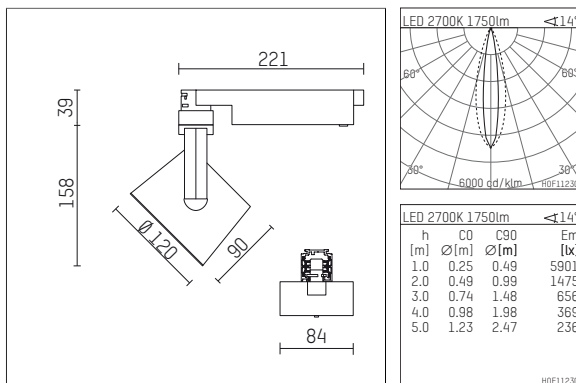

113 326 12 721 | schwarz

lo.nely 3 | Oval Flood
Fluter
LED | 28 W 2700 K

- Fluter lo.nely 3 Oval Flood
- mit 3-Phasen-Universaladapter
- für Hoffmeister control.x Stromschienen
- Phasenwahl bei eingesetztem Adapter möglich
- mit horizontaler oval flood Lichtverteilung
- passives Thermomanagement
- mit LED 2100 lm
- Farbtemperatur: 2700 K
- Farbwiedergabeindex: CRI >90
- L90 / B10 (50.000h)
- SDCM < 2
- Leuchtenlichtstrom: 1750 lm
- Systemleistung: 28 W
- Lichtausbeute: 62,5 lm/W
- oval flood horizontal
- im Adapter integriertes LED-Betriebsgerät, elektronisch (POTI)
- Amplitudendimmung
- Drehpotentiometer im Adapter integriert
- Dimmbereich: 100-1 %
- Gehäuse aus Aluminium-Druckguss
- Adapter aus Thermoplast, glasfaserverstärkt
- Microprismenfilter mit sehr hohem Lichttransmissionsgrad
- Farb-, Schutz- und Konversionsfilter sind als Zubehör erhältlich
- *UNDEFINED TEXT*
- Länge: 221 mm, Breite: 84 mm, Höhe: 197 mm
- 360° drehbar, 90° schwenkbar, fixierbar
- Gewicht: 1,25 kg
- Schutzart: IP20
- Schutzklasse I
- 5 Jahre Hoffmeister Garantie
- Made in Germany
- maximale Umgebungstemperatur: 35 ° C
- Prüfzeichen: gefertigt nach DIN VDE 0711 / EN 60598, CE
- Farbe: schwarz
- 113 326 12 721

Optionales Zubehör

Typ	Abmessungen in mm	Artikelnummer	Abb.-Nr.
Aufnahmering geeignet zur Aufnahme von Zubehör für Strahler gin.o und lo.nely Größe 3		105760721	01
Vorsatzblende geeignet zur Aufnahme von Zubehör für Strahler gin.o und lo.nely Größe 3		105759721	02
Vorsatzblende mit Kreuzraster geeignet zur Aufnahme von Zubehör für Strahler gin.o und lo.nely Größe 3		105758721	03
Schute geeignet zur Aufnahme von Zubehör für Strahler gin.o und lo.nely Größe 3		105783721	04