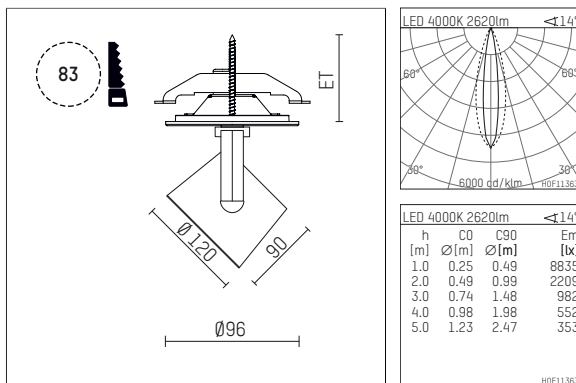

## 11332614 721-PA | schwarz

lo.nely 3 | Oval Flood  
Fluter

LED | 28 W 4000 K

- Fluter lo.nely 3 Oval Flood
- mit Einbau-Punktauslass
- für Einbau in Decke oder Wand
- mit horizontaler oval flood Lichtverteilung
- passives Thermomanagement
- mit LED 3150 lm
- Farbtemperatur: 4000 K
- Farbwiedergabeindex: CRI >80
- L90 / B10 (50.000h)
- SDCM < 2
- Leuchtenlichtstrom: 2620 lm
- Systemleistung: 28 W
- Lichtausbeute: 93,6 lm/W
- oval flood horizontal
- mit externem LED-Betriebsgerät, elektronisch
- Netzanschluss: Anschlussleitung mit Steckverbindung 2x5x2,5 mm<sup>2</sup>, Länge: 360 mm
- zur Durchverdrahtung geeignet
- Gehäuse aus Aluminium-Druckguss
- Microprismenfilter mit sehr hohem Lichttransmissionsgrad
- Deckenplatte aus Aluminium-Druckguss
- Farb-, Schutz- und Konversionsfilter sind als Zubehör erhältlich
- \*UNDEFINED TEXT\*
- Durchmesser: 96 mm, Einbaudurchmesser: 83 mm
- Einbautiefe: 103 mm, Deckenstärke: 1-45 mm
- 360° drehbar, 90° schwenkbar, fixierbar
- Gewicht: 1,4 kg
- Schutzart: IP20
- Schutzklasse I
- 5 Jahre Hoffmeister Garantie
- Made in Germany
- maximale Umgebungstemperatur: 35 ° C
- Prüfzeichen: gefertigt nach DIN VDE 0711 / EN 60598, CE
- Farbe: schwarz
- 11332614 721-PA

## Erforderliches Zubehör

Typ	Abmessungen in mm	Artikelnummer	Abb.-Nr.
Blendklappen für Strahler gin.o und lo.nely Größe 3		105757	01

## Ergänzungen für optionales Zubehör

Typ	Abmessungen in mm	Artikelnummer	Abb.-Nr.
soft.shape Linse für Strahler gin.o und lo.nely Größe 3	Ø: 100	105782	01
Skulpturenlinse für Strahler gin.o und lo.nely Größe 3	Ø: 100	105773	02
Prismatikglas für Strahler gin.o und lo.nely Größe 3	Ø: 100	105775	03
Wabenraster für Strahler gin.o und lo.nely Größe 3		105761721	04
soft.spot Linse für Strahler gin.o und lo.nely Größe 3	Ø: 100	105774	01